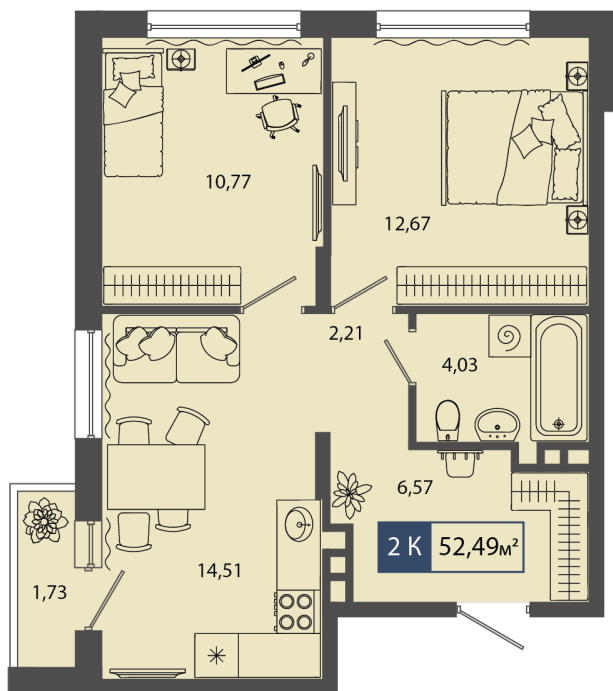

Центральный офис

Адрес: 625048, г. Тюмень,  
ул. Республики 143А, 2 этаж

Часы работы: Пн-Пт: 09:00 - 18:00

Телефон: +7(3452) 600-602

Стоимость	<b>5 983 860 ₺</b>
Дом	ГП11
Площадь	52.49 м²
Число комнат	2
В ипотеку	от 55 811 ₺/мес
Этаж	1
№ квартиры	47
Секция	Секция 2

## План этажа