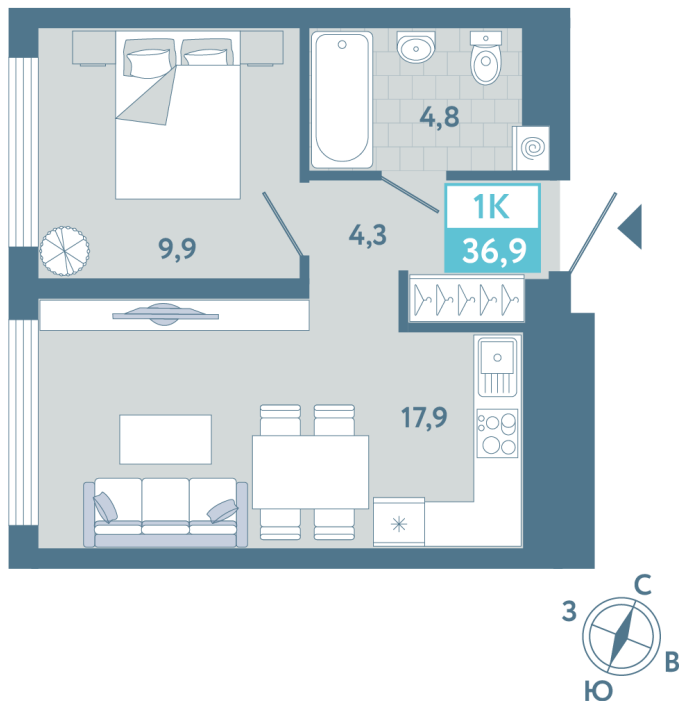

02.04.2025

Акция

Стоимость

**5 630 000 ₹**

Дом

ГП1

Площадь

36.90 м<sup>2</sup>

Число комнат

1

В ипотеку

от 52 511 ₹/мес

Этаж

13

№ квартиры

102

Секция

Секция 1

План этажа