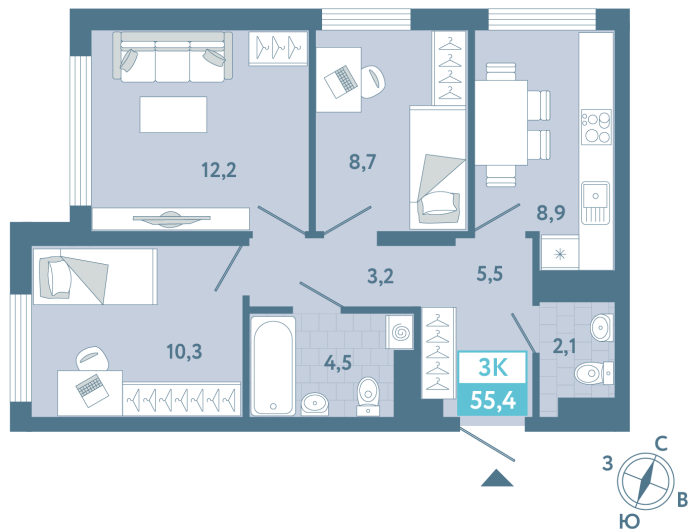

23.02.2025

Стоимость	6 648 000 ₽
Дом	ГП1
Площадь	55.40 м ²
Число комнат	3
В ипотеку	от 62 006 ₽/мес
Этаж	10
№ квартиры	76
Секция	Секция 1

План этажа