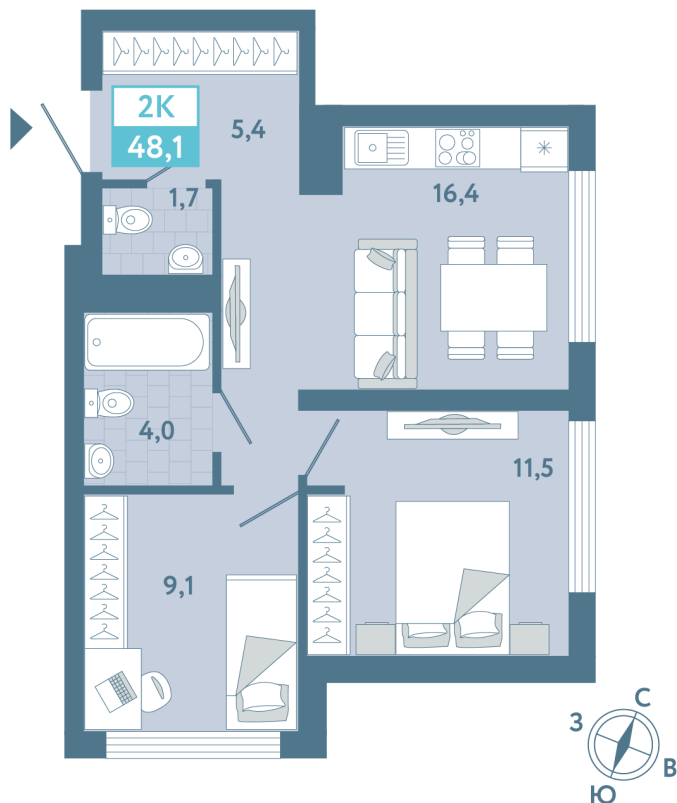

03.04.2025

Стоимость	5 820 100 ₹
Дом	ГП1
Площадь	48.10 м ²
Число комнат	2
В ипотеку	от 54 284 ₹/мес
Этаж	4
№ квартиры	26
Секция	Секция 1

План этажа