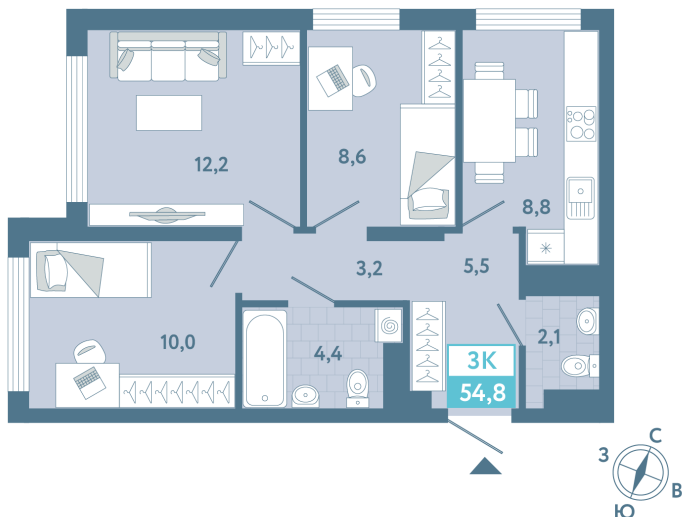

24.02.2025

Стоимость	6 576 000 ₽
Дом	ГП1
Площадь	54.80 м ²
Число комнат	3
В ипотеку	от 61 334 ₽/мес
Этаж	3
№ квартиры	13
Секция	Секция 1

План этажа