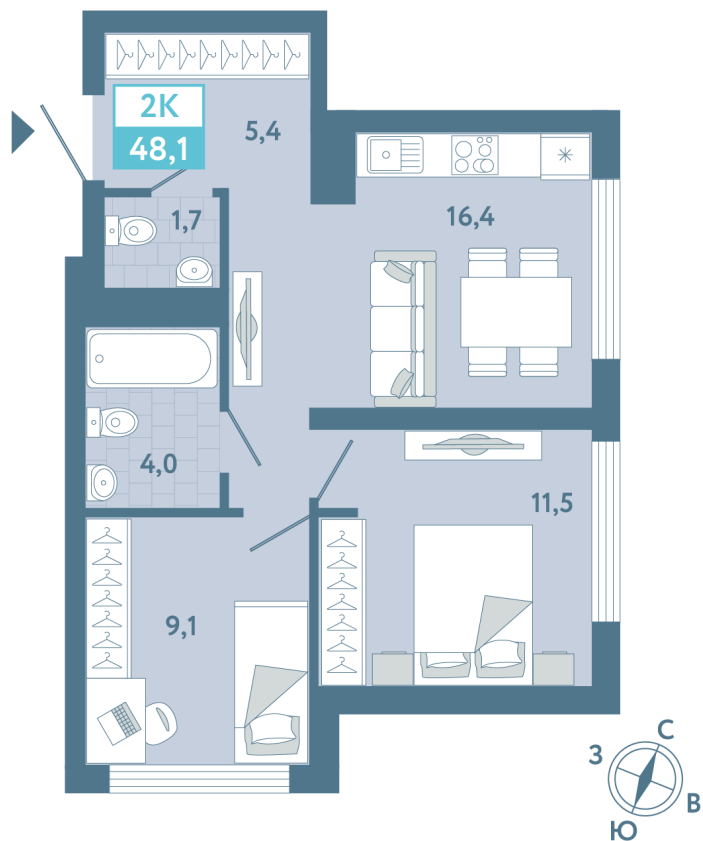

23.02.2025

Стоимость	5 820 100 ₹
Дом	ГП1
Площадь	48.10 м ²
Число комнат	2
В ипотеку	от 54 284 ₹/мес
Этаж	3
№ квартиры	17
Секция	Секция 1

План этажа