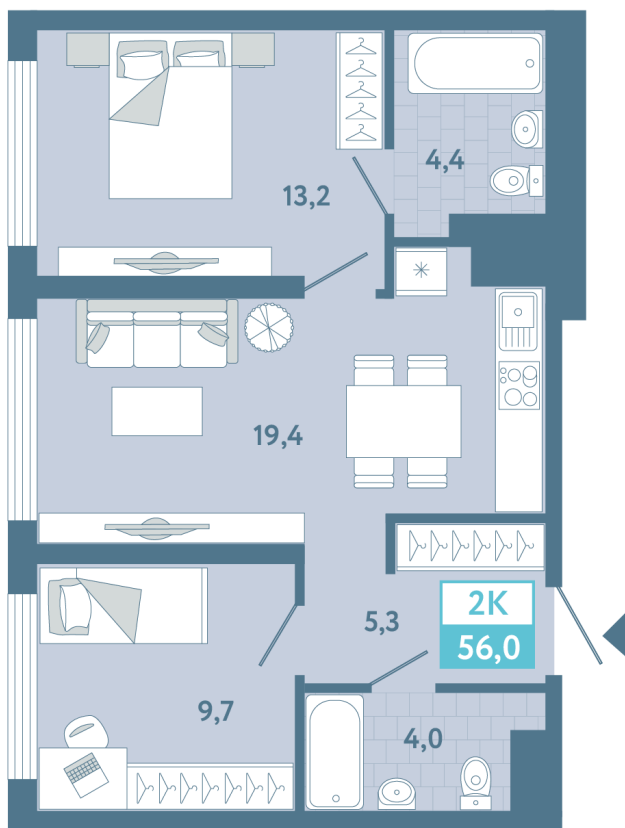

23.02.2025

Стоимость	6 496 000 ₹
Дом	ГП1
Площадь	56.00 м ²
Число комнат	2
В ипотеку	от 60 588 ₹/мес
Этаж	2
№ квартиры	11
Секция	Секция 1

План этажа