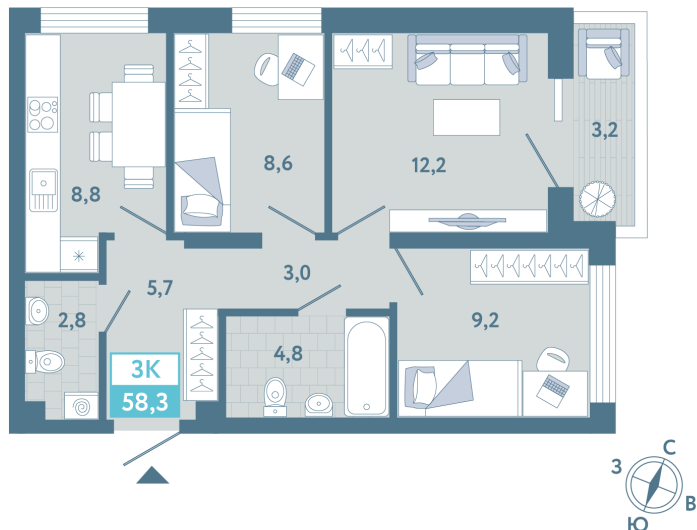

23.02.2025

Стоимость	6 996 000 ₹
Дом	ГП1
Площадь	58.30 м²
Число комнат	3
В ипотеку	от 65 251 ₹/мес
Этаж	1
№ квартиры	2
Секция	Секция 1

План этажа