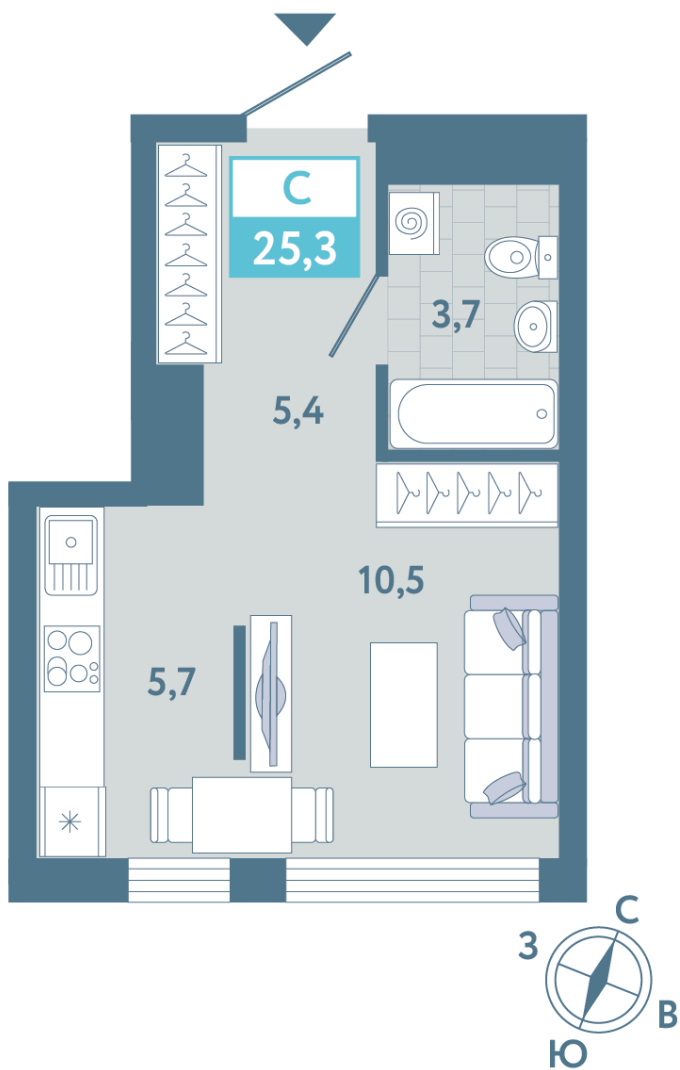

28.06.2025

Стоимость	4 700 000 ₹
Дом	ГП1
Площадь	25.30 м ²
Число комнат	1
В ипотеку	от 43 837 ₹/мес
Этаж	17
№ квартиры	115
Секция	Секция 2

План этажа