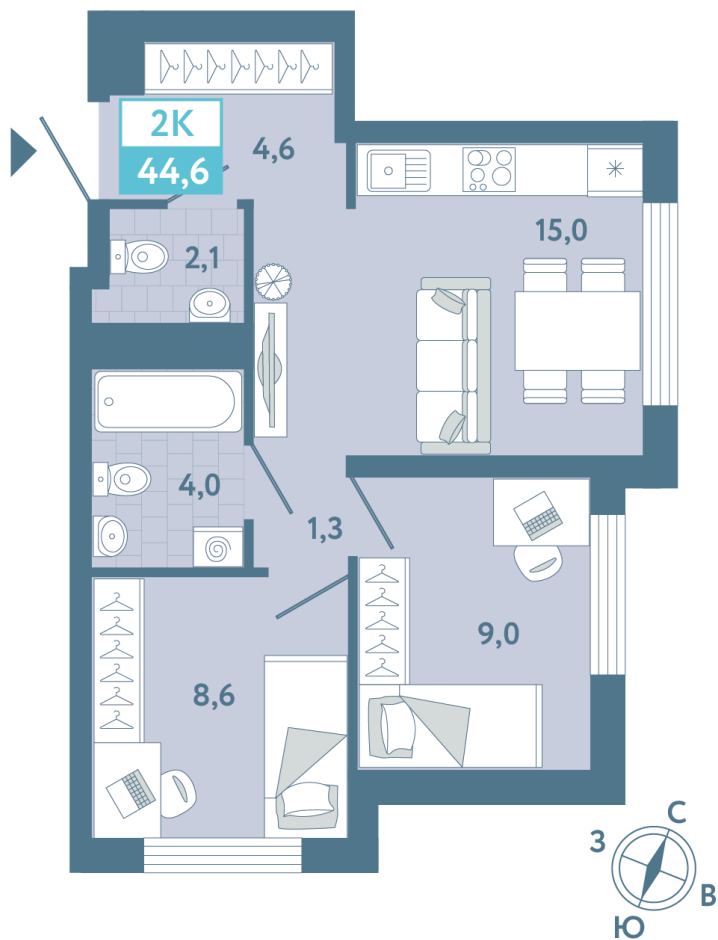

28.06.2025

Стоимость	<b>6 415 000 ₹</b>
Дом	ГП1
Площадь	44.60 м <sup>2</sup>
Число комнат	2
В ипотеку	от 59 832 ₹/мес
Этаж	18
№ квартиры	121
Секция	Секция 2

# План этажа