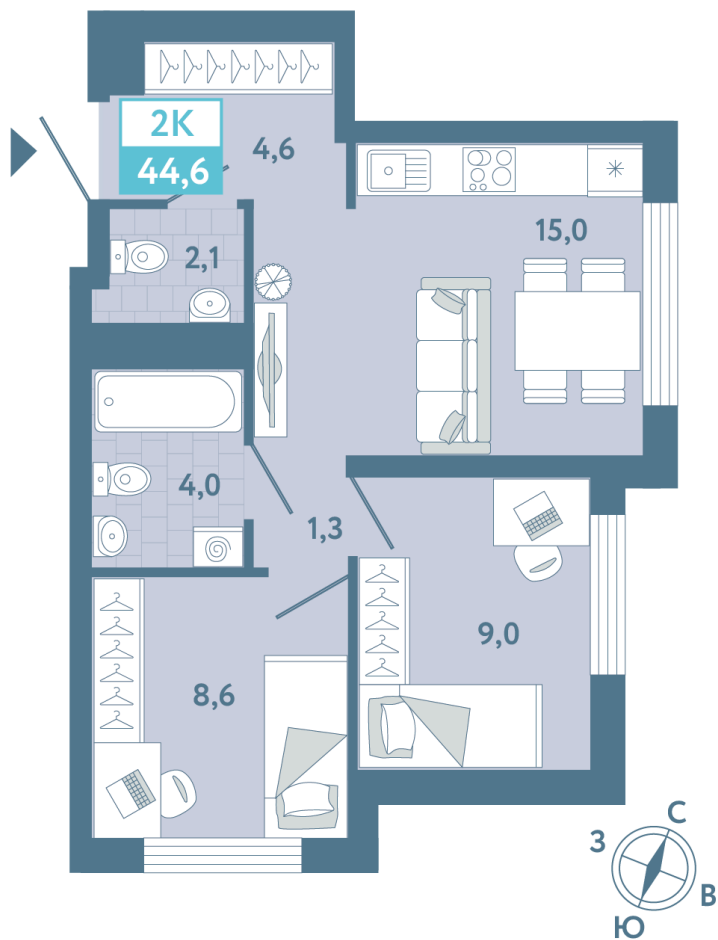

28.06.2025

Стоимость	6 215 000 ₹
Дом	ГП1
Площадь	44.60 м²
Число комнат	2
В ипотеку	от 57 967 ₹/мес
Этаж	14
№ квартиры	93
Секция	Секция 2

План этажа