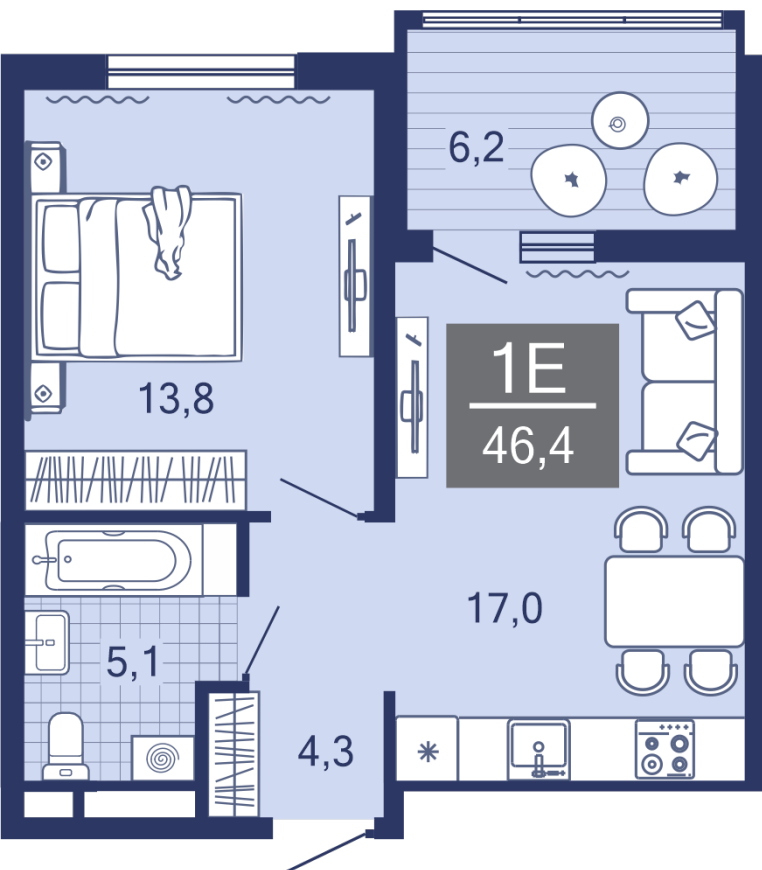

Акция

Стоимость

6 530 000 ₽

Дом

ГП-1

Площадь

46.40 м²

Число комнат

1

В ипотеку

от 60 905 ₽/мес

Этаж

5

№ квартиры

22

Секция

Секция 1

План этажа