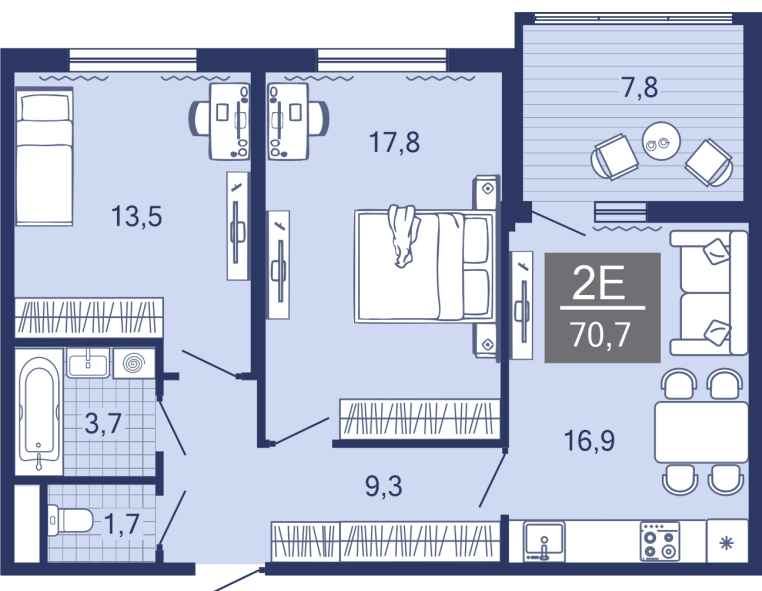

22.11.2024

Акция

Стоимость

**7 490 000 ₽**

Дом

ГП-1

Площадь

70.70 м<sup>2</sup>

Число комнат

2

В ипотеку

от 69 859 ₽/мес

Этаж

7

№ квартиры

35

Секция

Секция 1

## План этажа