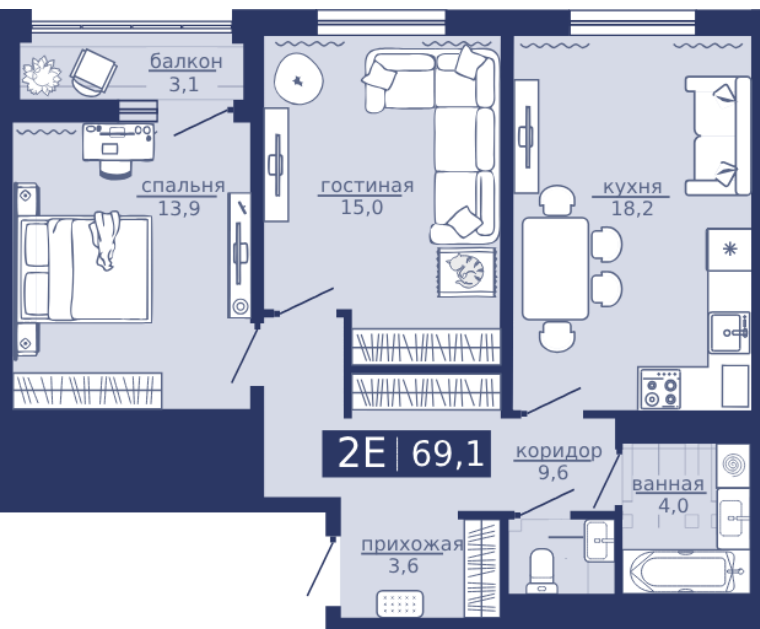

27.06.2025

| | |
|--------------|----------------------|
| Стоимость | 9 228 000 ₹ |
| Дом | ГП-1 |
| Площадь | 69.10 м ² |
| Число комнат | 2 |
| В ипотеку | от 86 069 ₹/мес |
| Этаж | 10 |
| № квартиры | 54 |
| Секция | Секция 1 |

План этажа