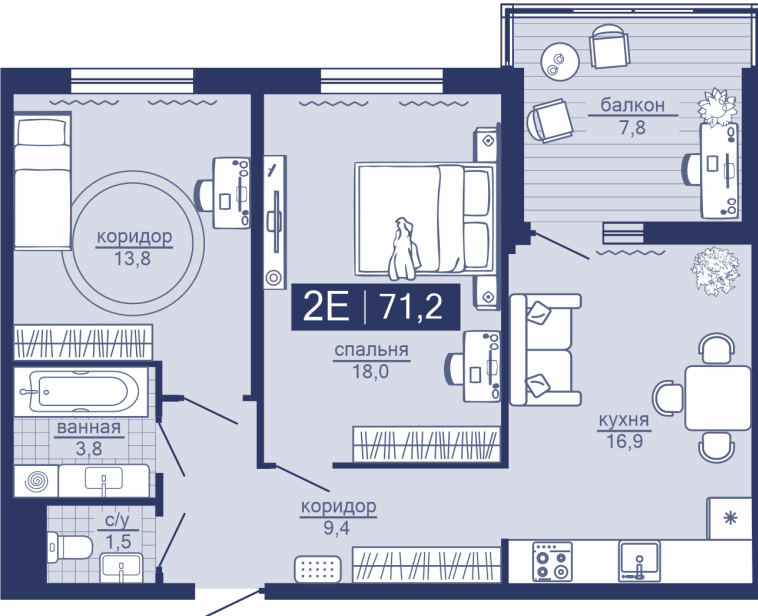

14.11.2024

Акция

Стоимость

8 050 000 ₽

Дом

ГП-1

Площадь

71.20 м²

Число комнат

2

В ипотеку

от 75 082 ₽/мес

Этаж

13

№ квартиры

71

Секция

Секция 1

План этажа