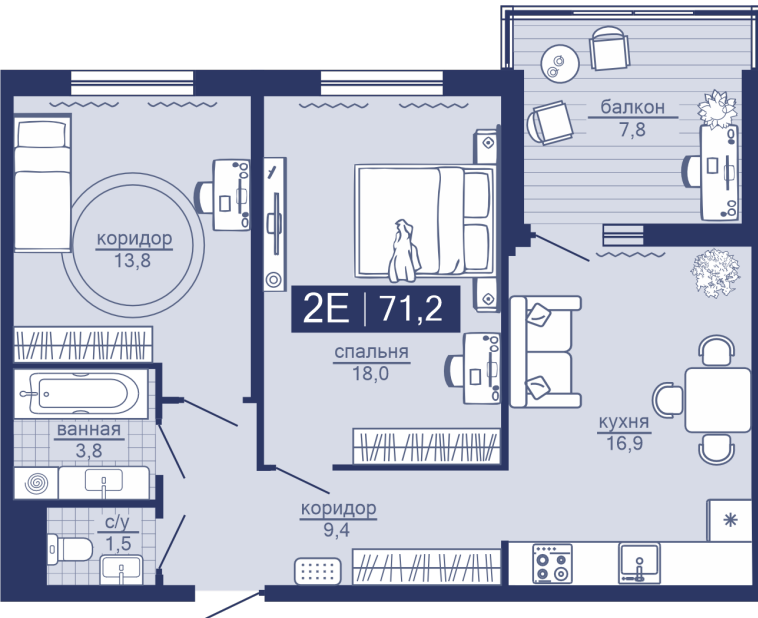

23.11.2024

Акция

Стоимость

8 050 000 ₽

Дом

ГП-1

Площадь

71.20 м²

Число комнат

2

В ипотеку

от 75 082 ₽/мес

Этаж

13

№ квартиры

71

Секция

Секция 1

План этажа