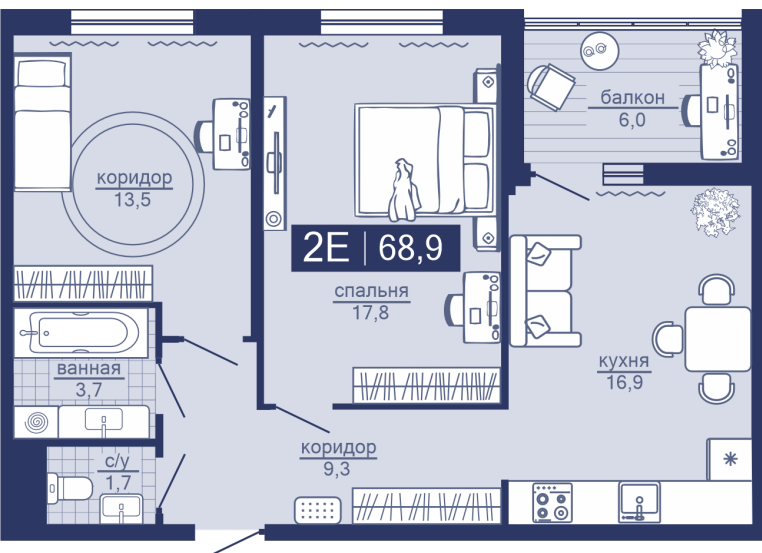

22.11.2024

Акция

Стоимость

7 680 000 ₽

Дом

ГП-1

Площадь

68.90 м²

Число комнат

2

В ипотеку

от 71 631 ₽/мес

Этаж

15

№ квартиры

83

Секция

Секция 1

План этажа