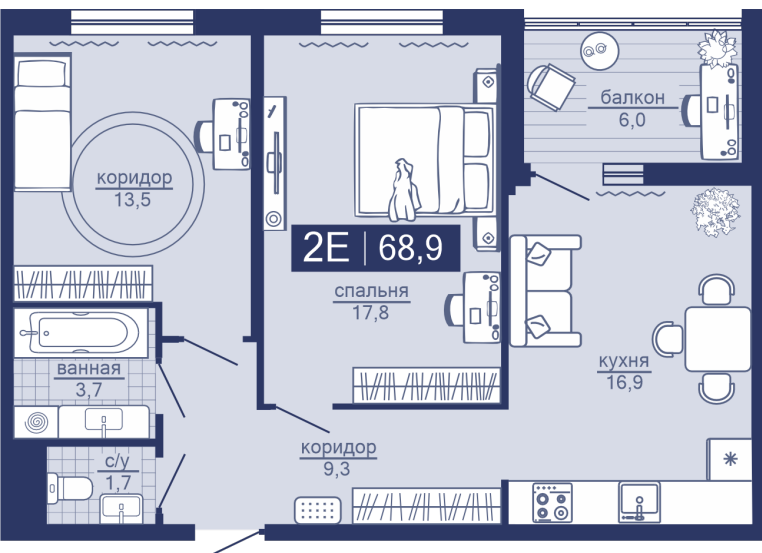

31.03.2025

Стоимость	8 760 000 ₽
Дом	ГП-1
Площадь	68.90 м ²
Число комнат	2
В ипотеку	от 81 704 ₽/мес
Этаж	15
№ квартиры	83
Секция	Секция 1

План этажа