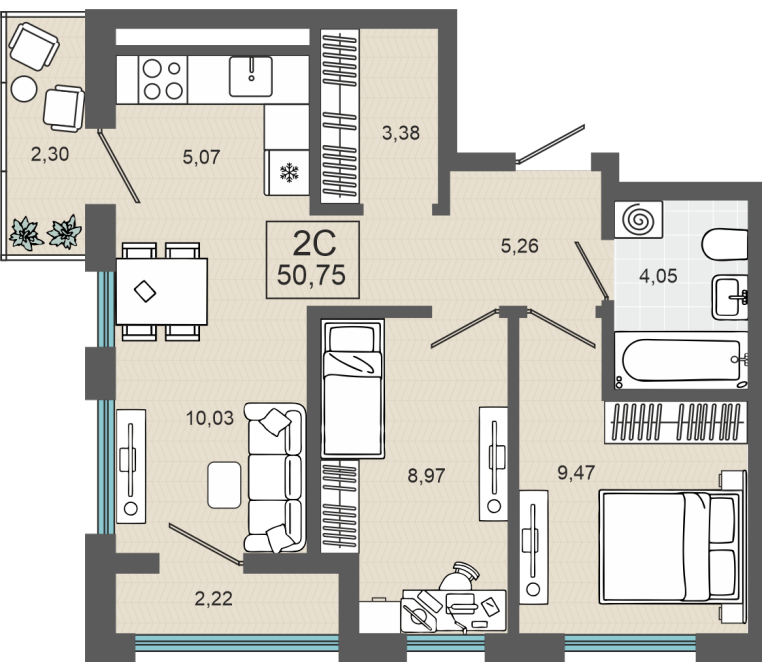

20.09.2024

Стоимость	6 300 000 ₹
Дом	ГП-1, дом 2
Площадь	50.75 м ²
Число комнат	2
В ипотеку	от 58 760 ₹/мес
Этаж	6
№ квартиры	40
Секция	Секция 1

План этажа