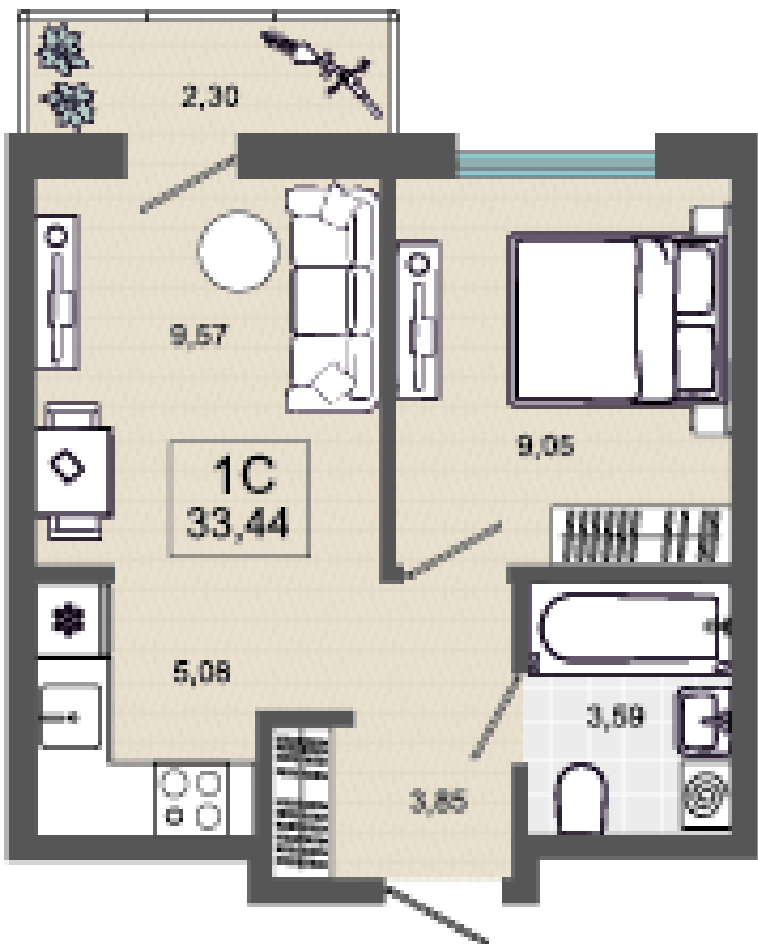

19.09.2024

Стоимость	5 550 000 ₹
Дом	ГП-1, дом 2
Площадь	33,44 м ²
Число комнат	1
В ипотеку	от 51 765 ₹/мес
Этаж	6
№ квартиры	44
Секция	Секция 1

План этажа