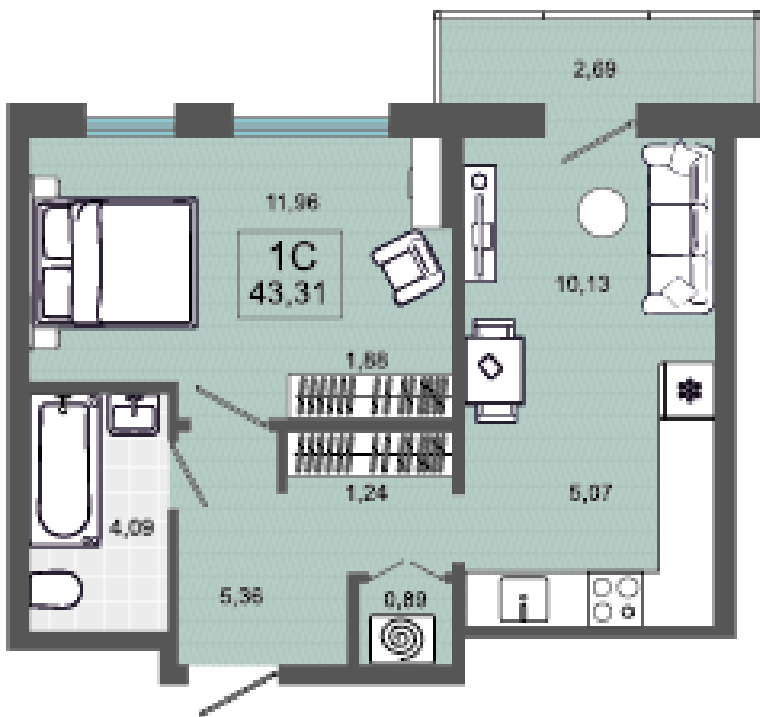

22.11.2024

Стоимость	5 800 000 ₽
Дом	ГП-1, дом 2
Площадь	43.31 м ²
Число комнат	1
В ипотеку	от 54 096 ₽/мес
Этаж	3
№ квартиры	18
Секция	Секция 1

План этажа