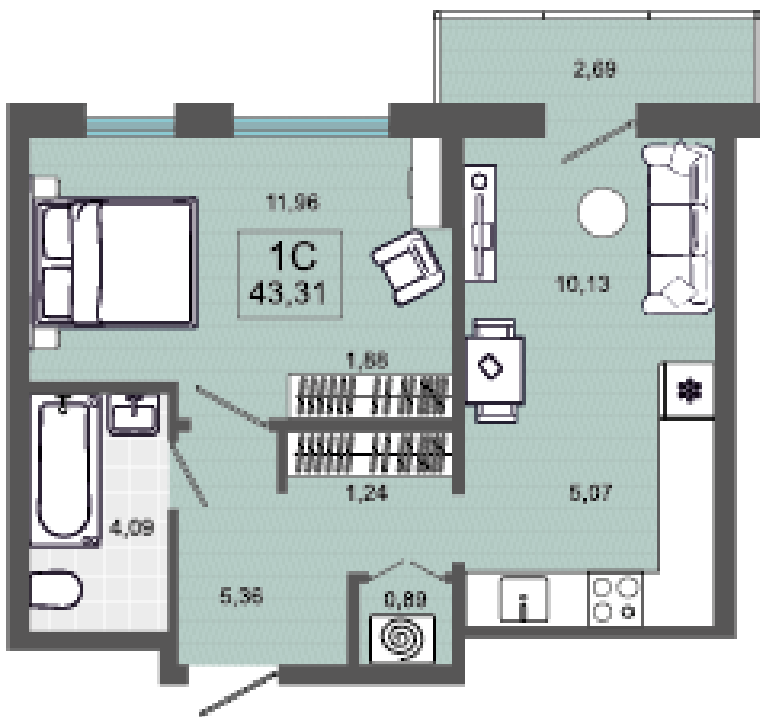

19.09.2024

Стоимость	5 500 000 ₽
Дом	ГП-1, дом 2
Площадь	43.31 м ²
Число комнат	1
В ипотеку	от 51 298 ₽/мес
Этаж	3
№ квартиры	18
Секция	Секция 1

План этажа