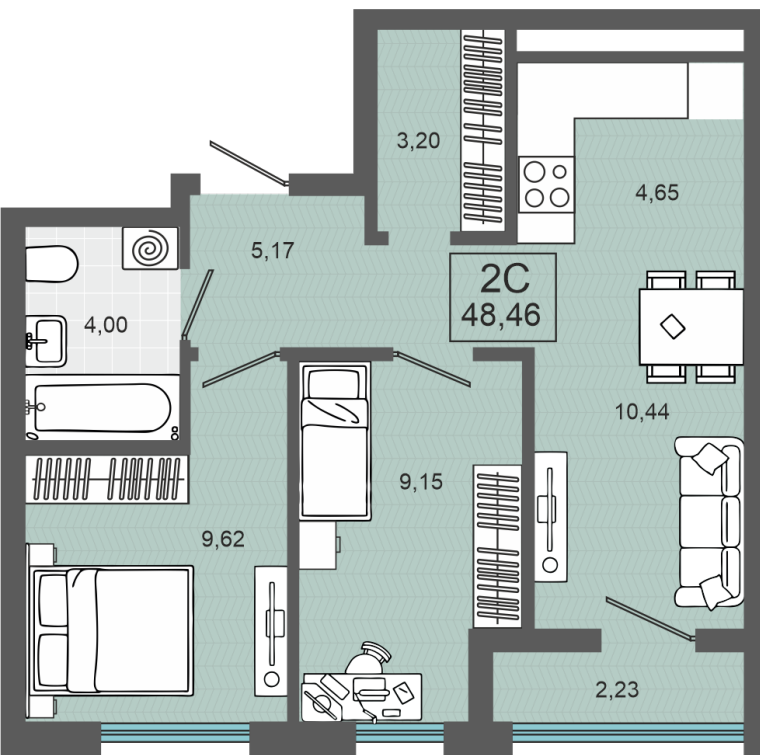

23.02.2025

Стоимость	<b>6 130 000 ₽</b>
Дом	ГП-1, дом 2
Площадь	48.46 м²
Число комнат	2
В ипотеку	от 57 174 ₽/мес
Этаж	3
№ квартиры	19
Секция	Секция 1

План этажа