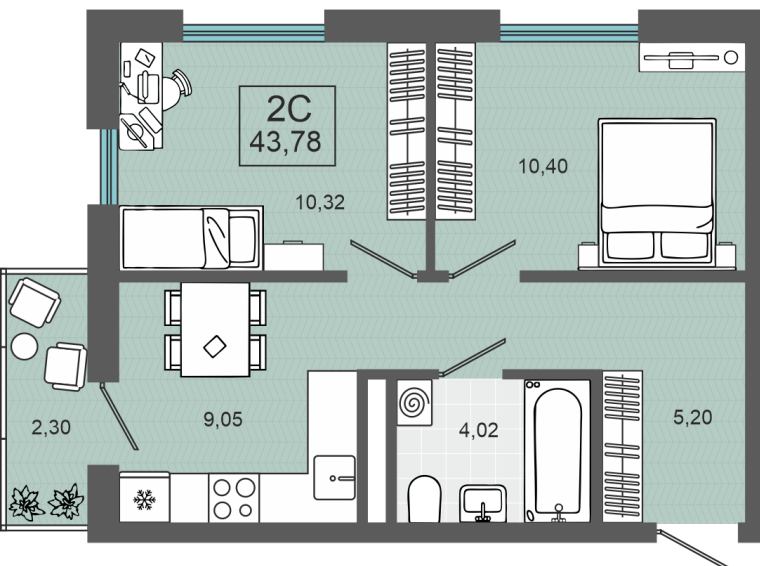

23.01.2025

Стоимость	6 350 000 ₺
Дом	ГП-1, дом 2
Площадь	43.78 м ²
Число комнат	2
В ипотеку	от 59 226 ₺/мес
Этаж	4
№ квартиры	23
Секция	Секция 1

План этажа