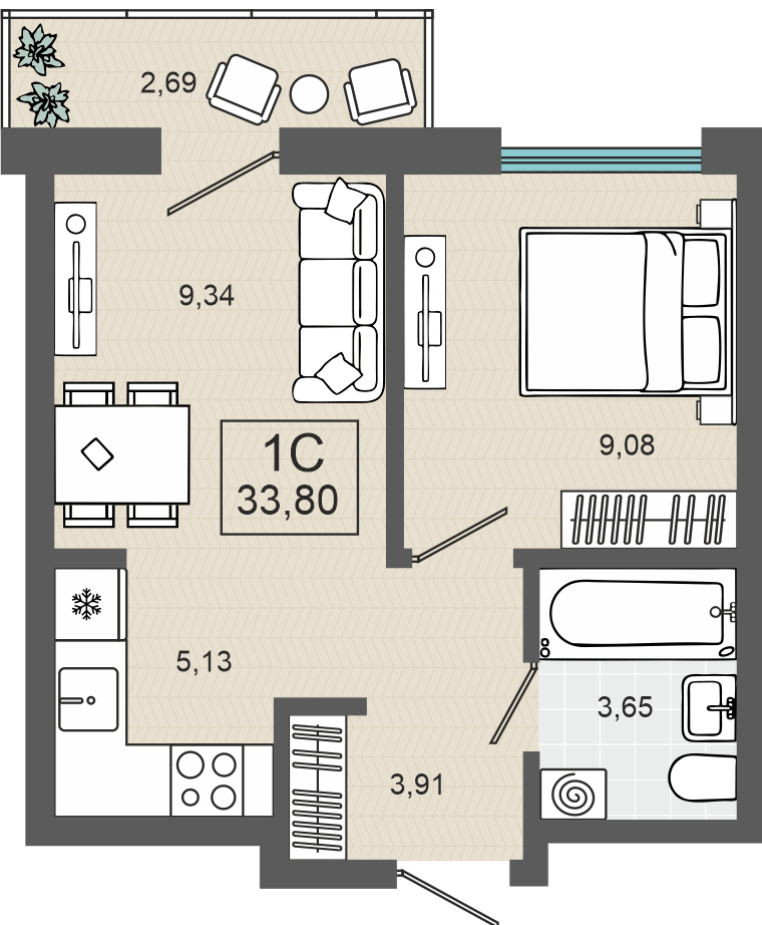

22.01.2025

Стоимость	5 650 000 ₹
Дом	ГП-1, дом 2
Площадь	33.80 м ²
Число комнат	1
В ипотеку	от 52 697 ₹/мес
Этаж	4
№ квартиры	24
Секция	Секция 1

План этажа