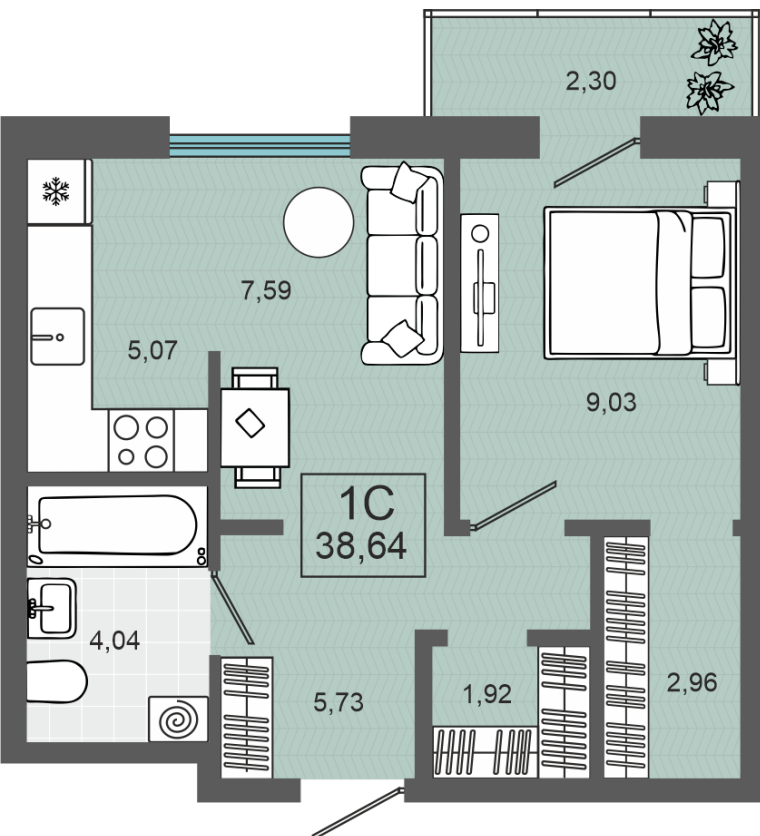

22.11.2024

Стоимость	5 600 000 ₽
Дом	ГП-1, дом 2
Площадь	38.64 м ²
Число комнат	1
В ипотеку	от 52 231 ₽/мес
Этаж	4
№ квартиры	25
Секция	Секция 1

План этажа