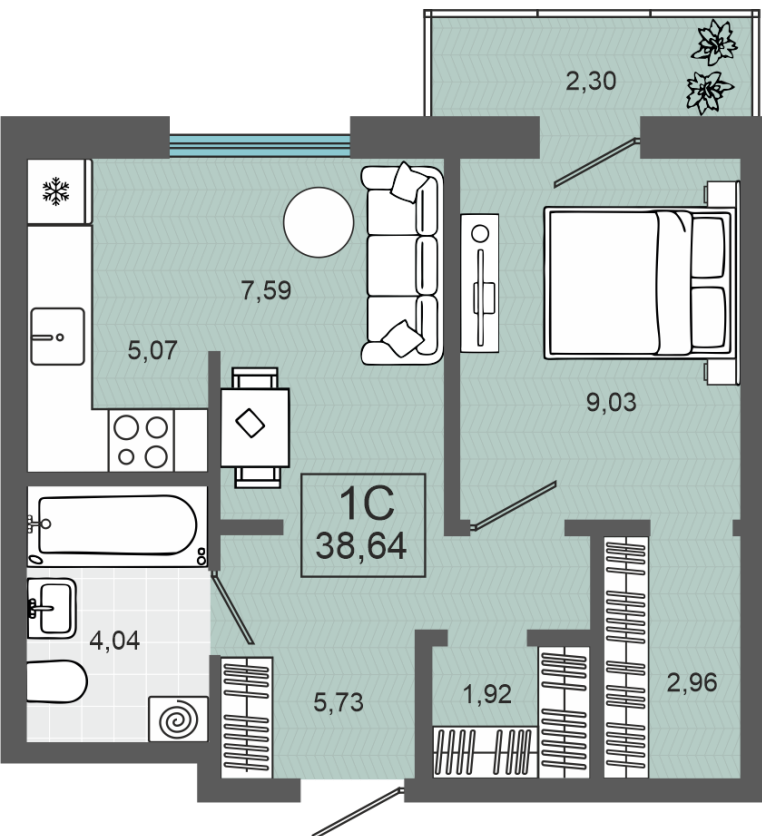

19.09.2024

Стоимость	<b>5 600 000 ₽</b>
Дом	ГП-1, дом 2
Площадь	38.64 м²
Число комнат	1
В ипотеку	от 52 231 ₽/мес
Этаж	4
№ квартиры	25
Секция	Секция 1

План этажа