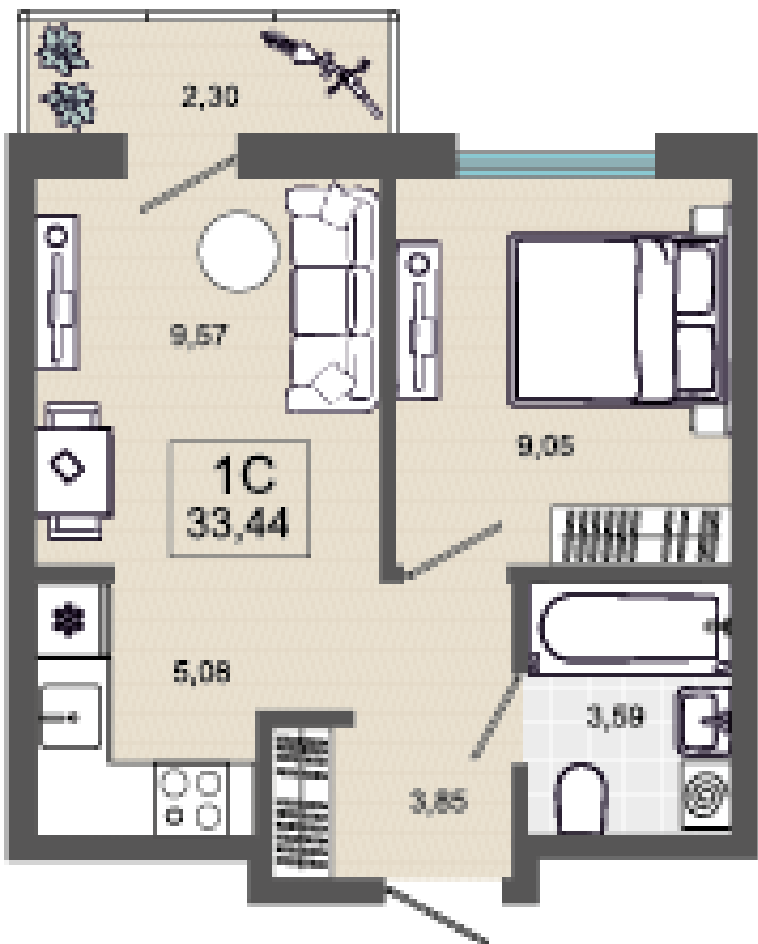

24.11.2024

Стоимость	5 450 000 ₹
Дом	ГП-1, дом 2
Площадь	33.44 м²
Число комнат	1
В ипотеку	от 50 832 ₹/мес
Этаж	4
№ квартиры	26
Секция	Секция 1

План этажа