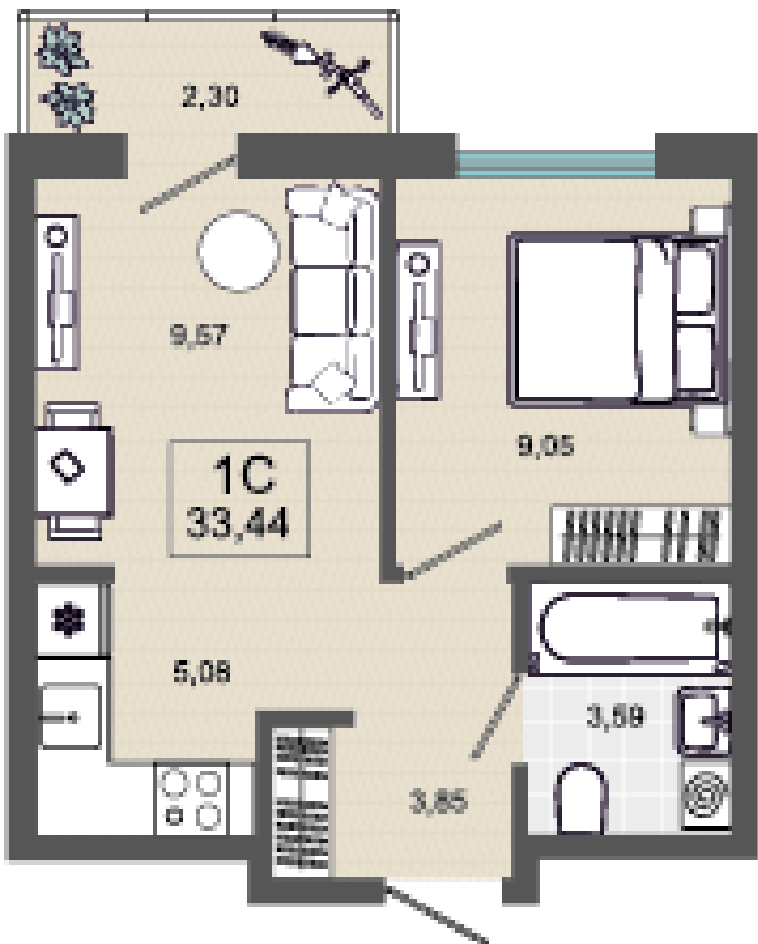

19.09.2024

Стоимость	5 450 000 ₹
Дом	ГП-1, дом 2
Площадь	33.44 м ²
Число комнат	1
В ипотеку	от 50 832 ₹/мес
Этаж	4
№ квартиры	26
Секция	Секция 1

План этажа