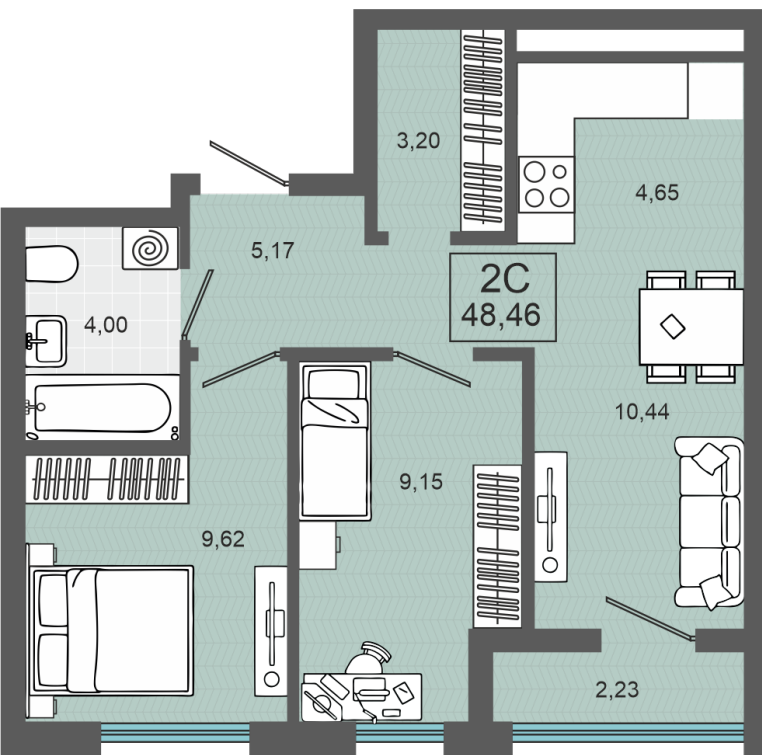

03.04.2025

Стоимость	6 350 000 ₽
Дом	ГП-1, дом 2
Площадь	48.46 м ²
Число комнат	2
В ипотеку	от 59 226 ₽/мес
Этаж	4
№ квартиры	28
Секция	Секция 1

План этажа