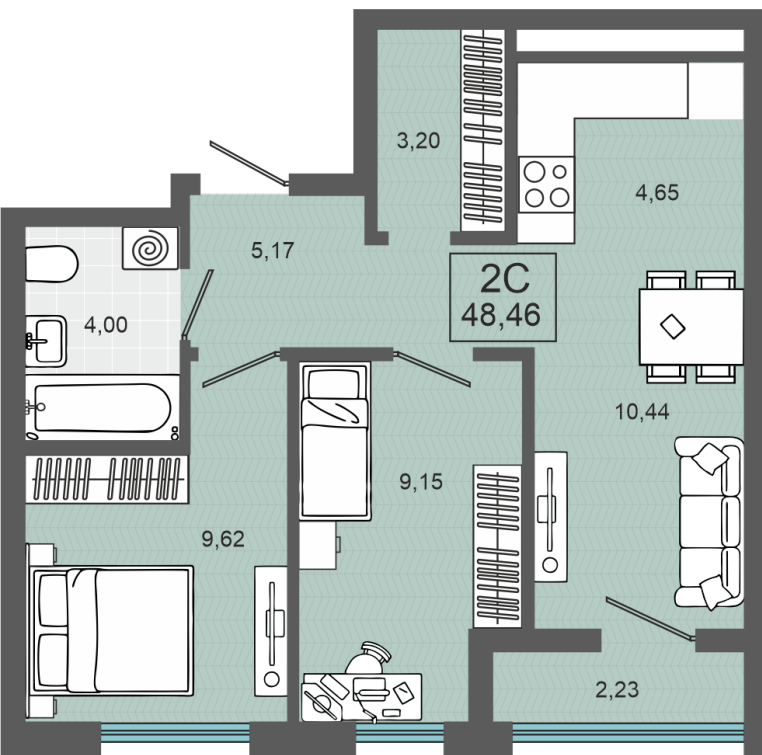

22.11.2024

Акция

Стоимость

Дом

Площадь

Число комнат

В ипотеку

Этаж

№ квартиры

Секция

6 150 000 ₽

ГП-1, дом 2

48.46 м²

2

от 57 361 ₽/мес

4

28

Секция 1

План этажа