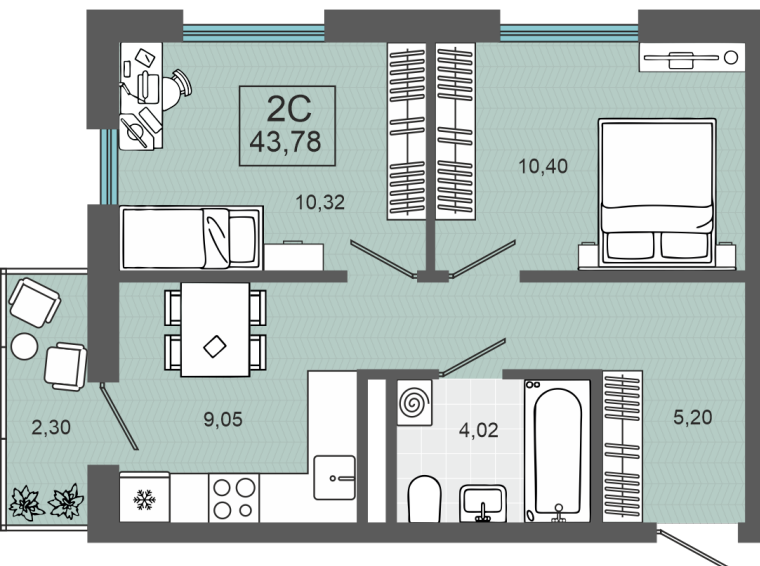

22.11.2024

Акция

Стоимость

6 350 000 ₽

Дом

ГП-1, дом 2

Площадь

43.78 м²

Число комнат

2

В ипотеку

от 59 226 ₽/мес

Этаж

5

№ квартиры

32

Секция

Секция 1

План этажа