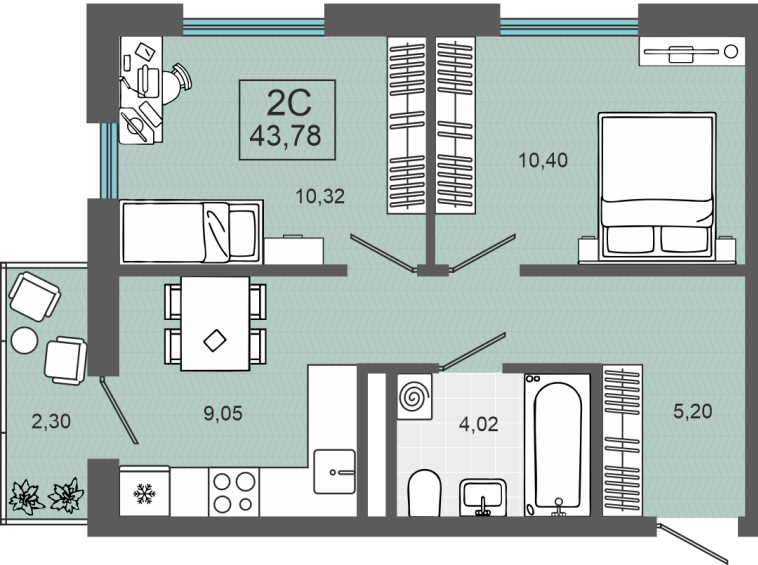

19.09.2024

Стоимость	6 000 000 ₹
Дом	ГП-1, дом 2
Площадь	43.78 м ²
Число комнат	2
В ипотеку	от 55 962 ₹/мес
Этаж	5
№ квартиры	32
Секция	Секция 1

План этажа