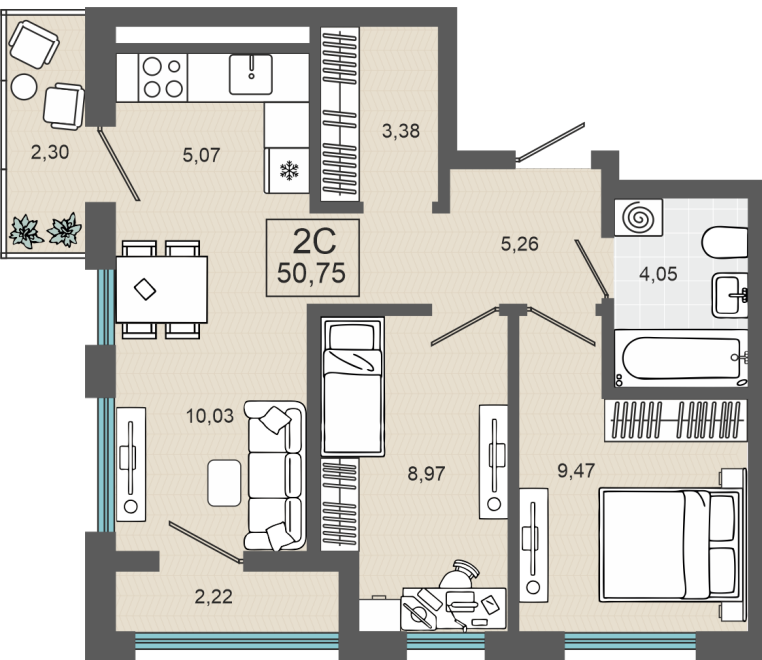

04.12.2024

Стоимость	<b>6 100 000 ₹</b>
Дом	ГП-1, дом 2
Площадь	50.75 м <sup>2</sup>
Число комнат	2
В ипотеку	от 56 894 ₹/мес
Этаж	2
№ квартиры	4
Секция	Секция 1

План этажа