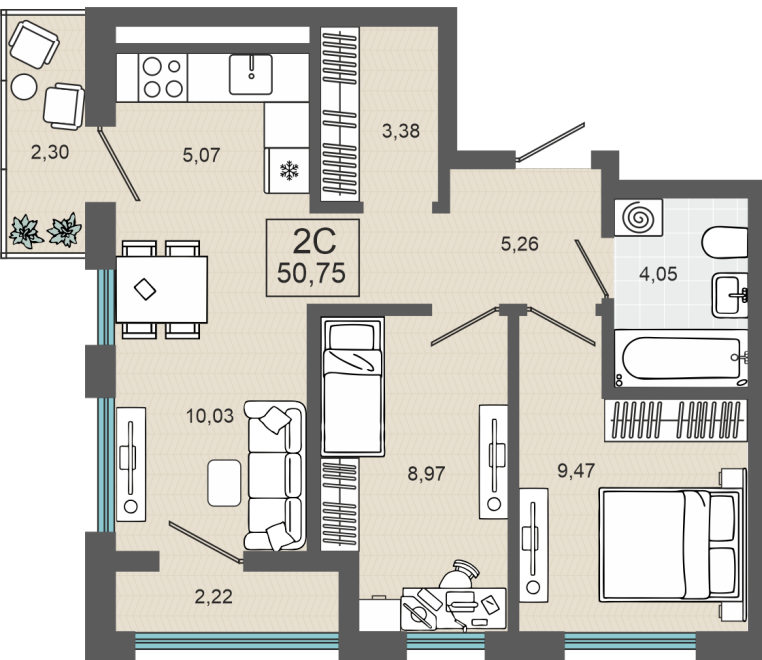

18.10.2024

Стоимость	6 100 000 ₹
Дом	ГП-1, дом 2
Площадь	50.75 м²
Число комнат	2
В ипотеку	от 56 894 ₹/мес
Этаж	2
№ квартиры	4
Секция	Секция 1

План этажа