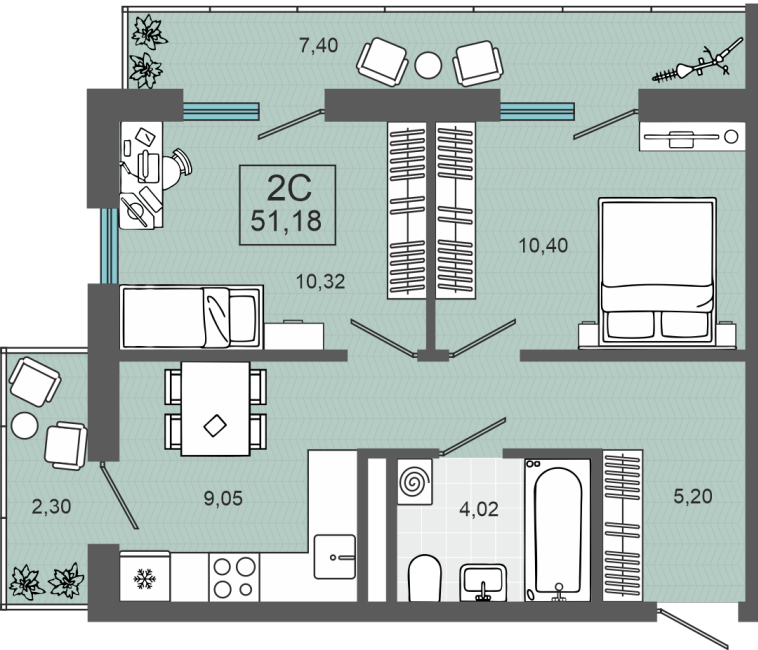

03.04.2025

Стоимость	6 250 000 ₺
Дом	ГП-1, дом 2
Площадь	51.18 м ²
Число комнат	2
В ипотеку	от 58 294 ₺/мес
Этаж	2
№ квартиры	5
Секция	Секция 1

План этажа