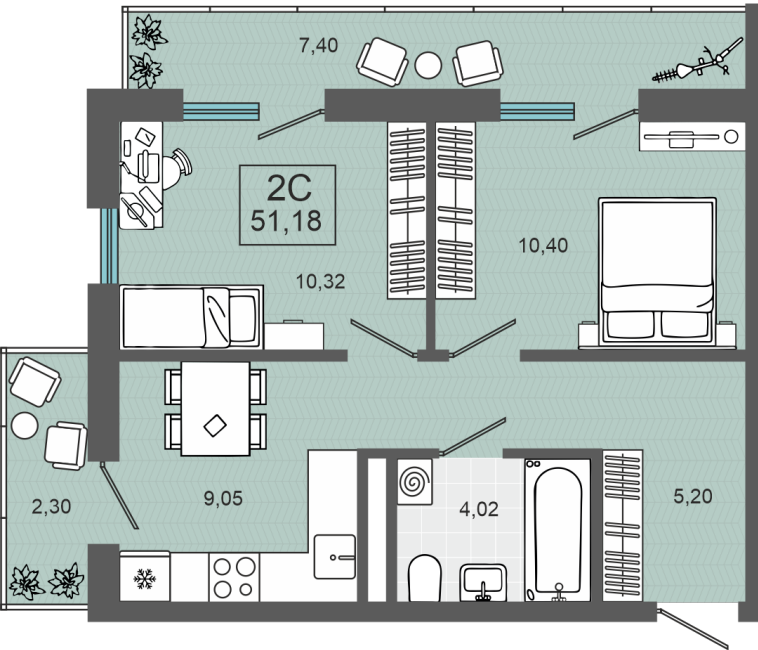

22.11.2024

Стоимость	6 250 000 ₺
Дом	ГП-1, дом 2
Площадь	51.18 м ²
Число комнат	2
В ипотеку	от 58 294 ₺/мес
Этаж	2
№ квартиры	5
Секция	Секция 1

План этажа