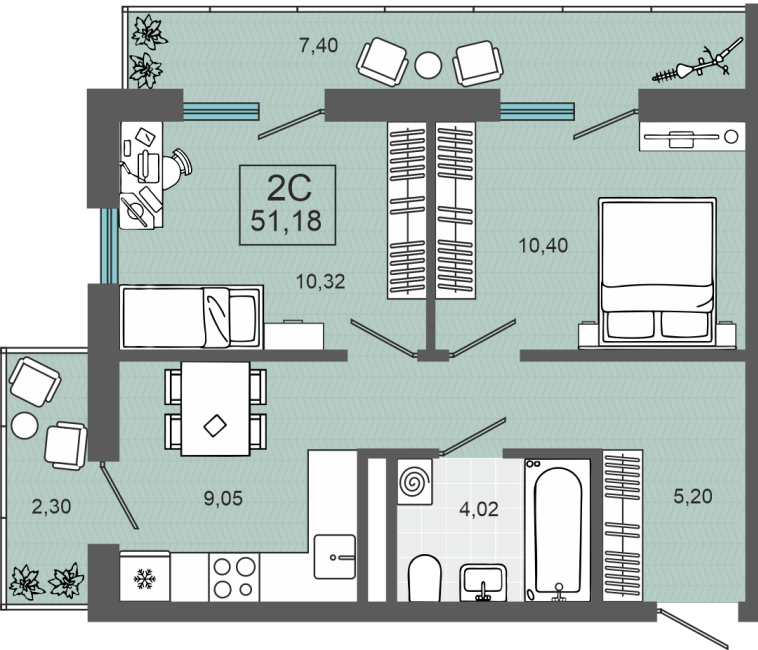

20.09.2024

Стоимость	6 250 000 ₺
Дом	ГП-1, дом 2
Площадь	51.18 м ²
Число комнат	2
В ипотеку	от 58 294 ₺/мес
Этаж	2
№ квартиры	5
Секция	Секция 1

План этажа