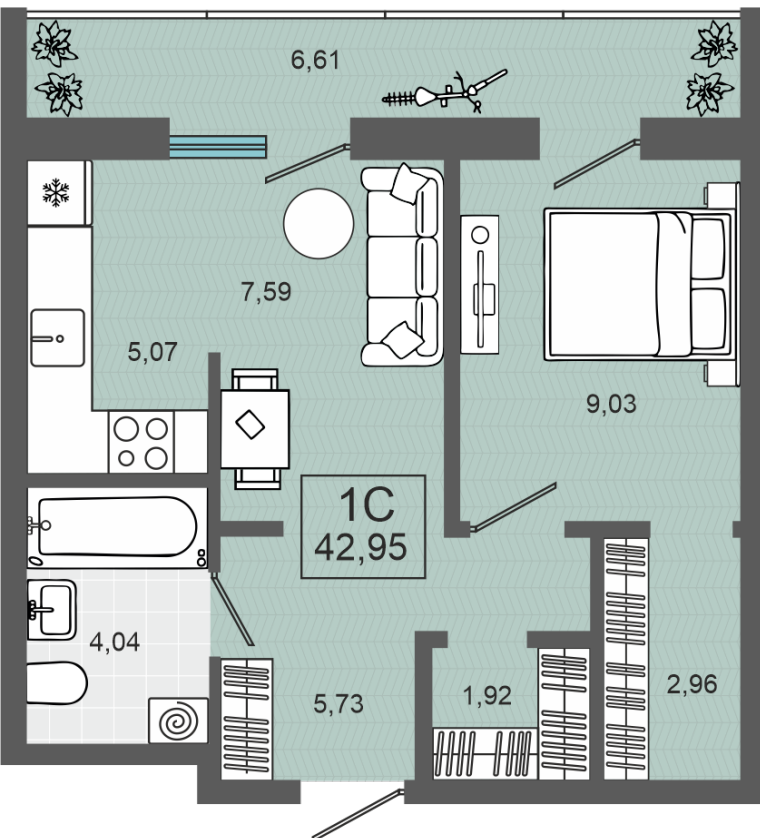

24.11.2024

Стоимость	5 950 000 ₺
Дом	ГП-1, дом 2
Площадь	42.95 м ²
Число комнат	1
В ипотеку	от 55 495 ₺/мес
Этаж	2
№ квартиры	7
Секция	Секция 1

План этажа