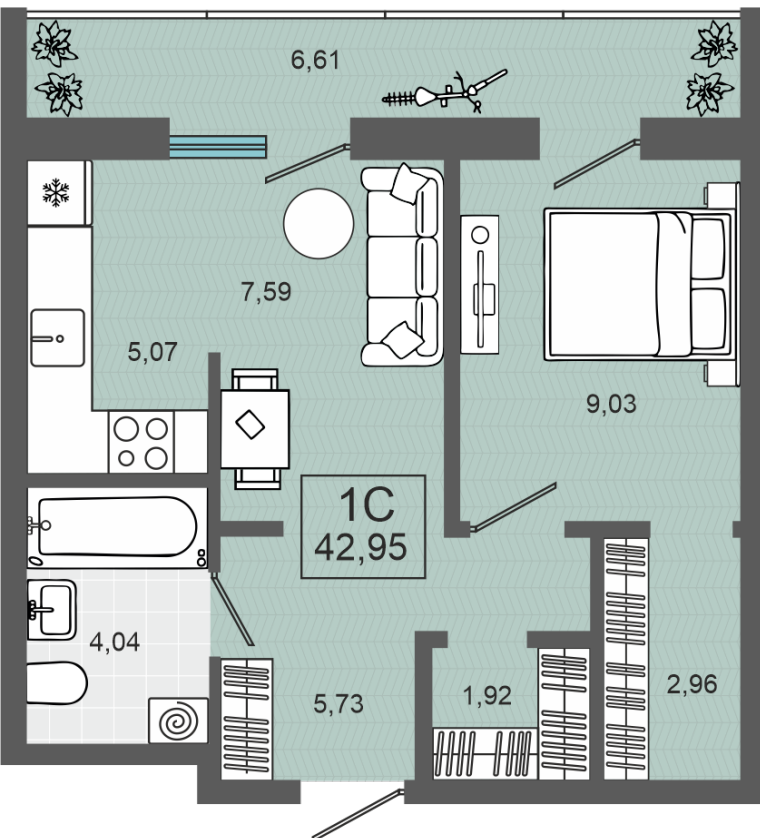

20.09.2024

Стоимость	5 950 000 ₽
Дом	ГП-1, дом 2
Площадь	42.95 м ²
Число комнат	1
В ипотеку	от 55 495 ₽/мес
Этаж	2
№ квартиры	7
Секция	Секция 1

План этажа