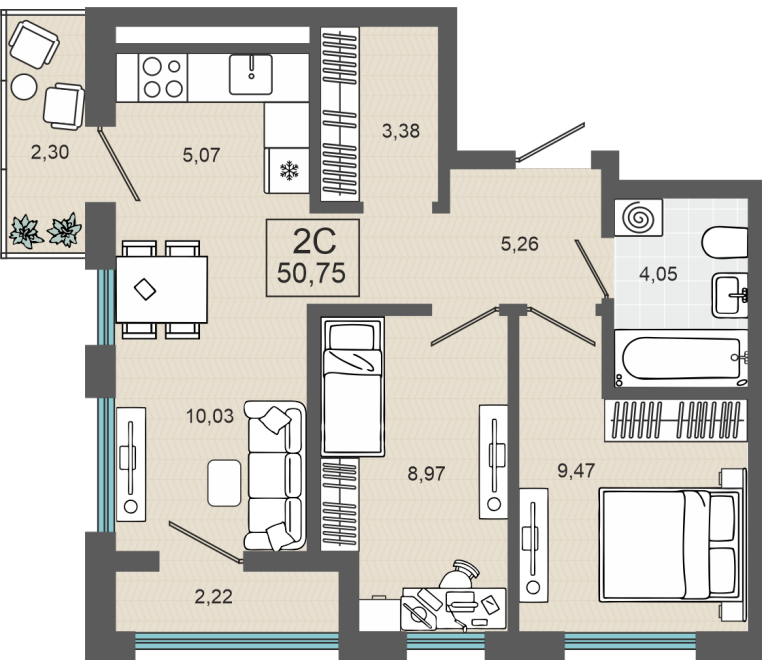

03.04.2025

Стоимость	<b>6 250 000 ₹</b>
Дом	ГП-1, дом 2
Площадь	50.75 м <sup>2</sup>
Число комнат	2
В ипотеку	от 58 294 ₹/мес
Этаж	3
№ квартиры	13
Секция	Секция 1

План этажа