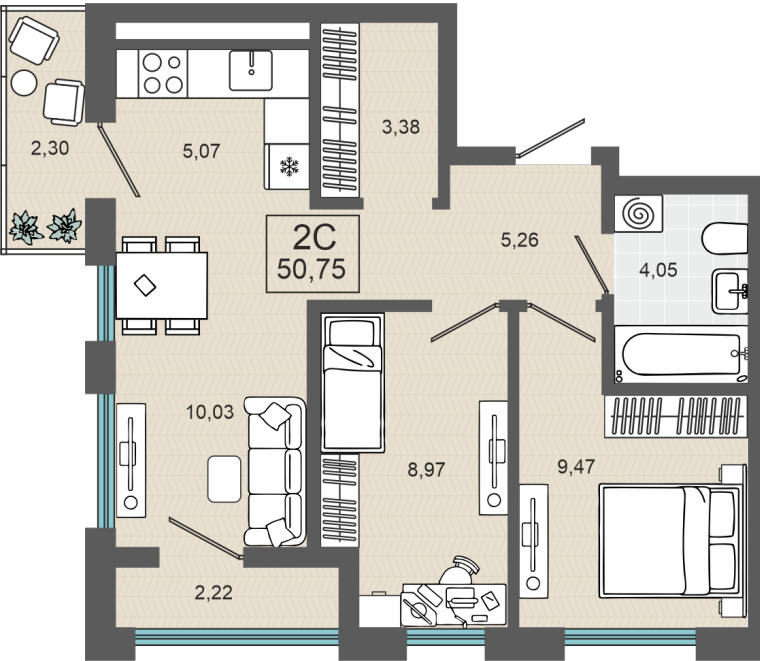

25.11.2024

Стоимость	6 250 000 ₹
Дом	ГП-1, дом 2
Площадь	50.75 м²
Число комнат	2
В ипотеку	от 58 294 ₹/мес
Этаж	3
№ квартиры	13
Секция	Секция 1

План этажа