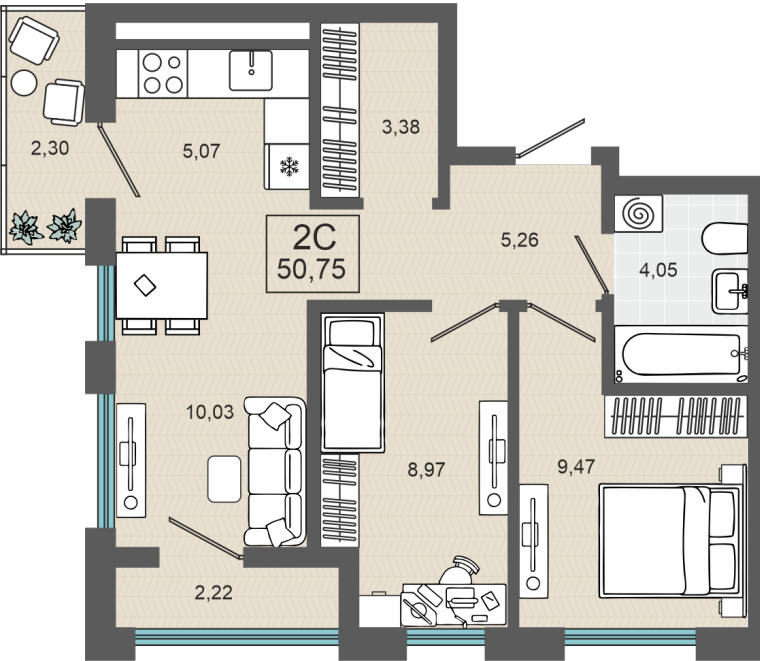

18.10.2024

Стоимость	<b>6 250 000 ₹</b>
Дом	ГП-1, дом 2
Площадь	50.75 м²
Число комнат	2
В ипотеку	от 58 294 ₹/мес
Этаж	3
№ квартиры	13
Секция	Секция 1

План этажа