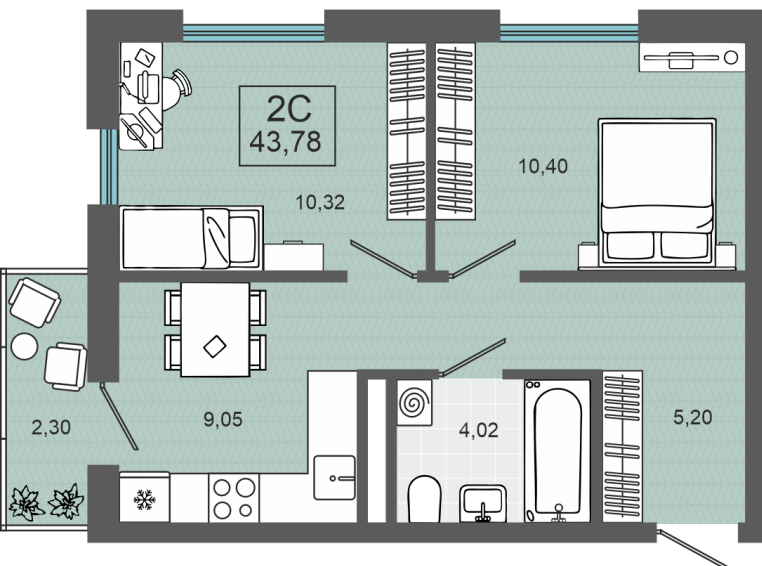

19.09.2024

Стоимость	5 900 000 ₺
Дом	ГП-1, дом 2
Площадь	43.78 м ²
Число комнат	2
В ипотеку	от 55 029 ₺/мес
Этаж	3
№ квартиры	14
Секция	Секция 1

План этажа