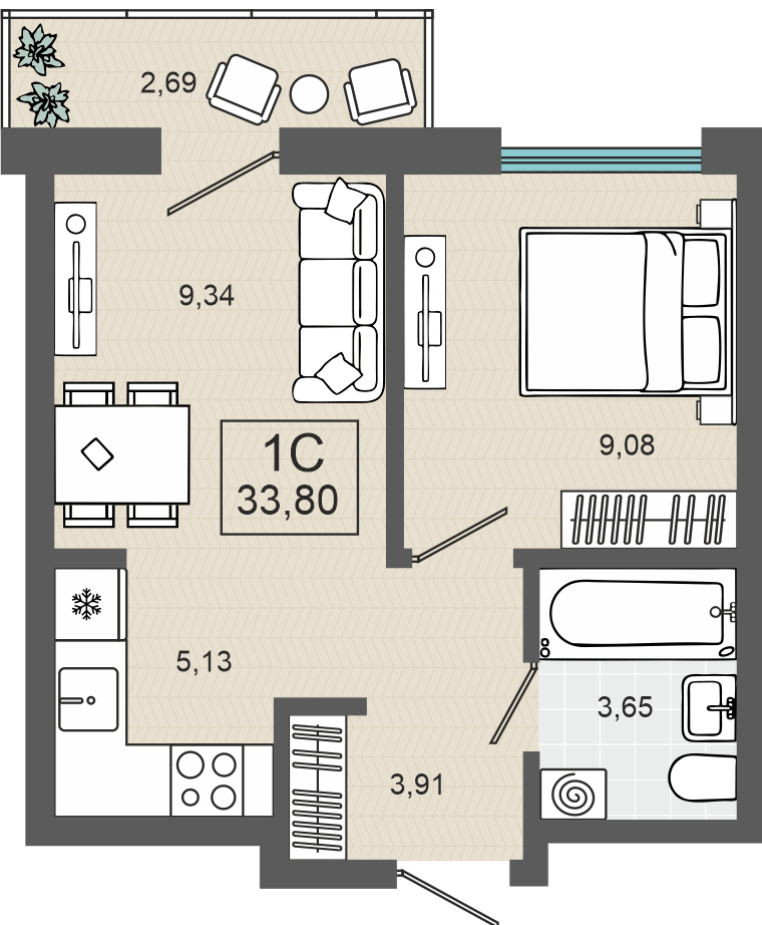

18.10.2024

Стоимость	5 340 000 ₹
Дом	ГП-1, дом 2
Площадь	33.80 м ²
Число комнат	1
В ипотеку	от 49 806 ₹/мес
Этаж	3
№ квартиры	15
Секция	Секция 1

План этажа