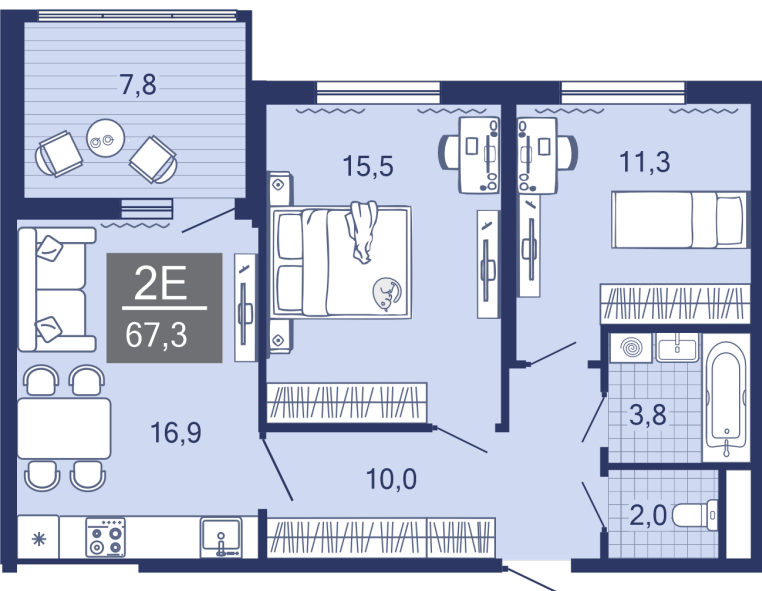

14.11.2024

Стоимость	<b>8 150 000 ₽</b>
Дом	ГП-1
Площадь	67.30 м <sup>2</sup>
Число комнат	2
В ипотеку	от 76 015 ₽/мес
Этаж	6
№ квартиры	110
Секция	Секция 2

План этажа