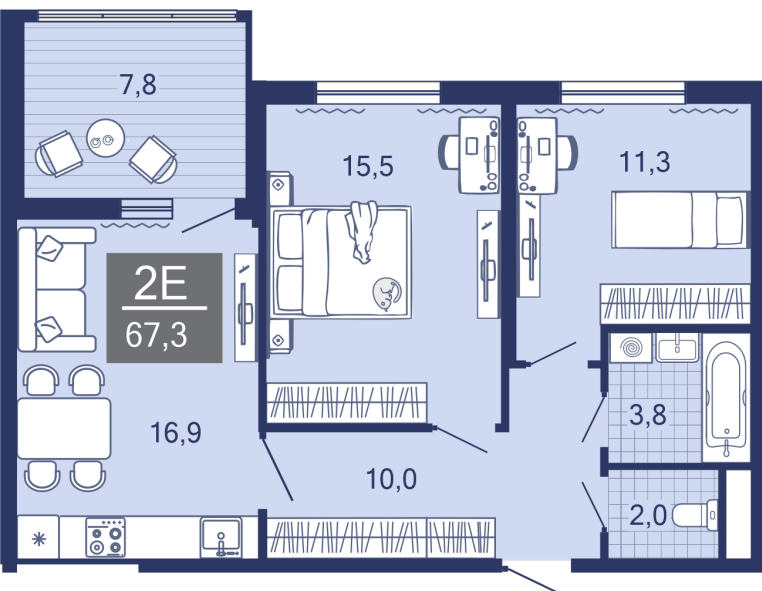

22.11.2024

Стоимость	<b>8 150 000 ₽</b>
Дом	ГП-1
Площадь	67.30 м <sup>2</sup>
Число комнат	2
В ипотеку	от 76 015 ₽/мес
Этаж	6
№ квартиры	110
Секция	Секция 2

### План этажа