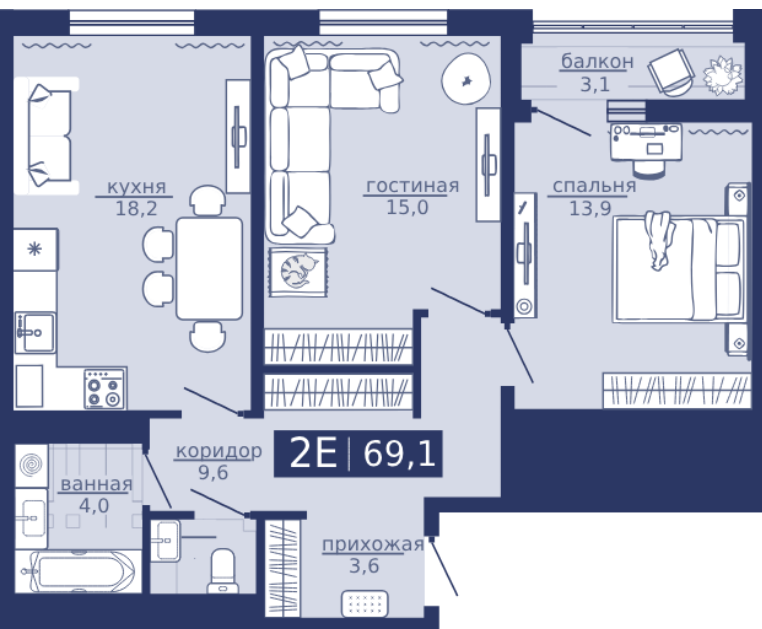

22.11.2024

Стоимость	7 990 000 ₹
Дом	ГП-1
Площадь	69.10 м ²
Число комнат	2
В ипотеку	от 74 523 ₹/мес
Этаж	10
№ квартиры	133
Секция	Секция 2

План этажа