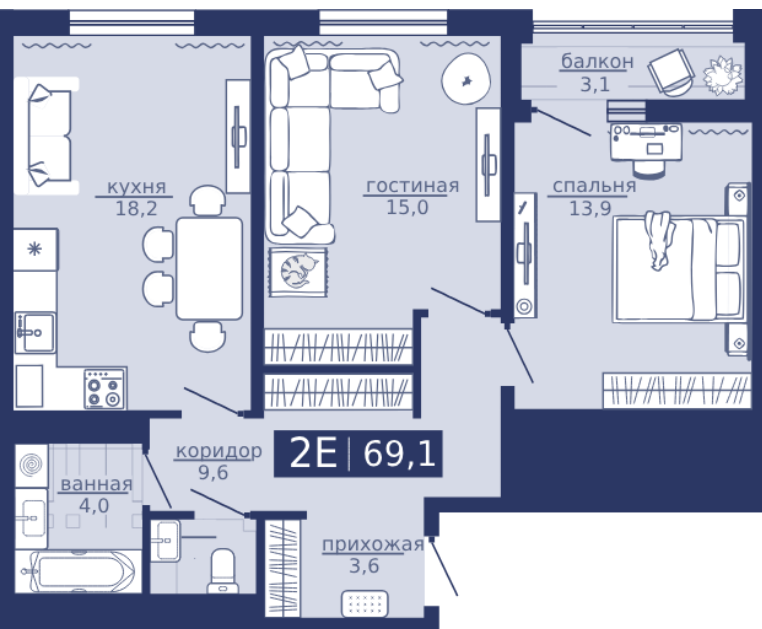

14.11.2024

Стоимость	<b>7 990 000 ₹</b>
Дом	ГП-1
Площадь	69.10 м <sup>2</sup>
Число комнат	2
В ипотеку	от 74 523 ₹/мес
Этаж	10
№ квартиры	133
Секция	Секция 2

## План этажа