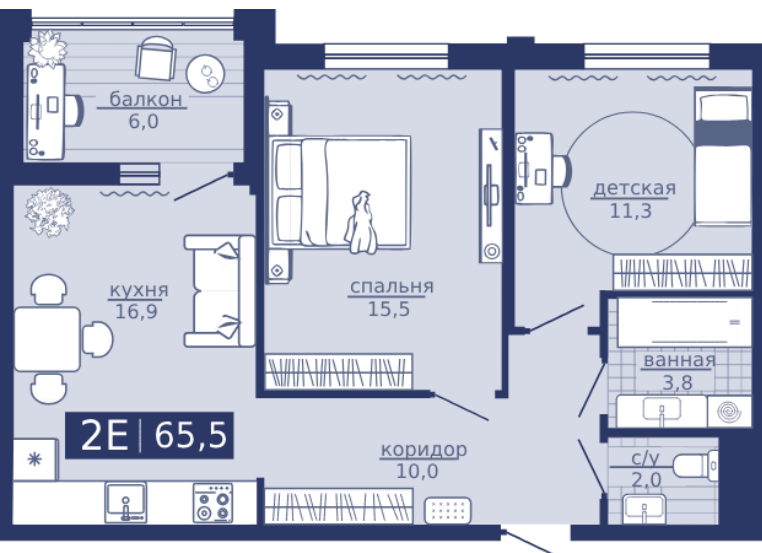

19.09.2024

Стоимость	7 550 000 ₽
Дом	ГП-1
Площадь	65.50 м ²
Число комнат	2
В ипотеку	от 70 419 ₽/мес
Этаж	10
№ квартиры	134
Секция	Секция 2

План этажа