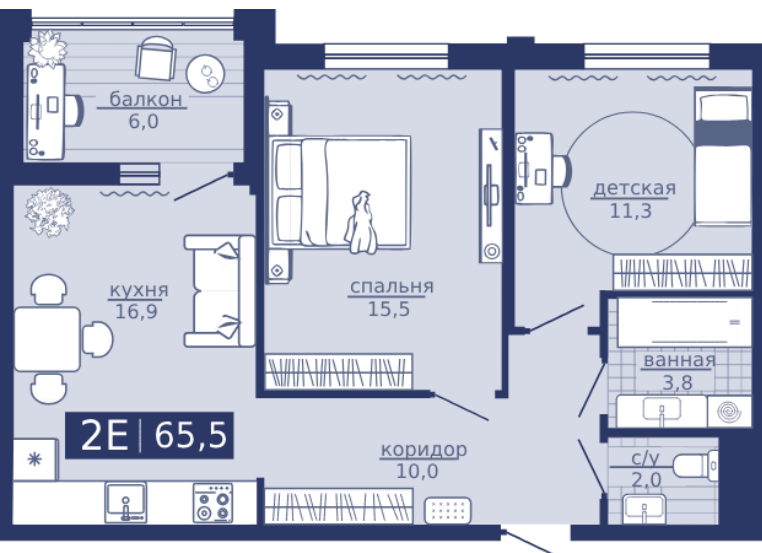

22.11.2024

Стоимость	7 950 000 ₽
Дом	ГП-1
Площадь	65.50 м ²
Число комнат	2
В ипотеку	от 74 149 ₽/мес
Этаж	10
№ квартиры	134
Секция	Секция 2

План этажа