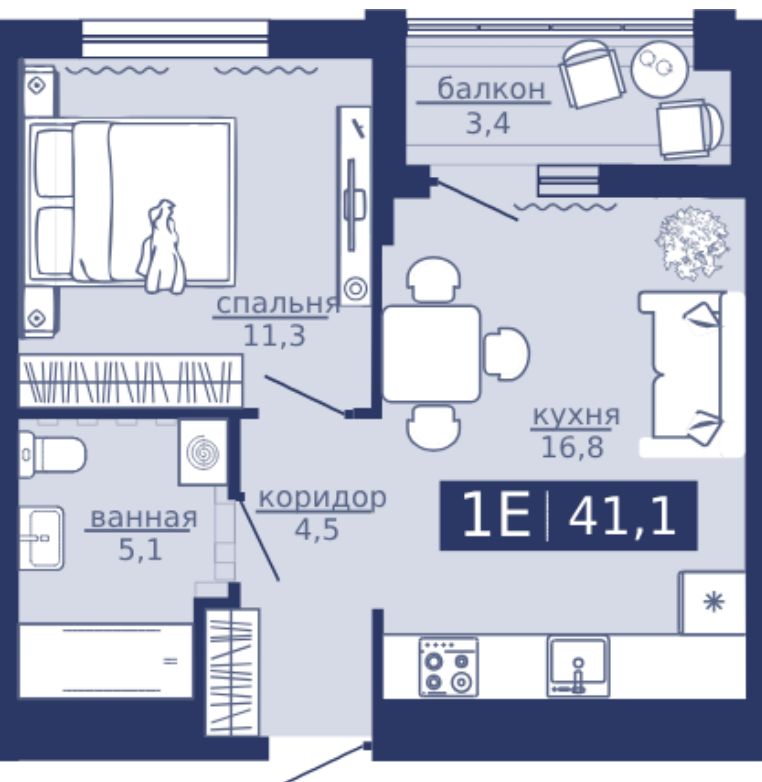

20.09.2024

Стоимость	6 490 000 ₽
Дом	ГП-1
Площадь	41.10 м ²
Число комнат	1
В ипотеку	от 60 532 ₽/мес
Этаж	10
№ квартиры	136
Секция	Секция 2

План этажа