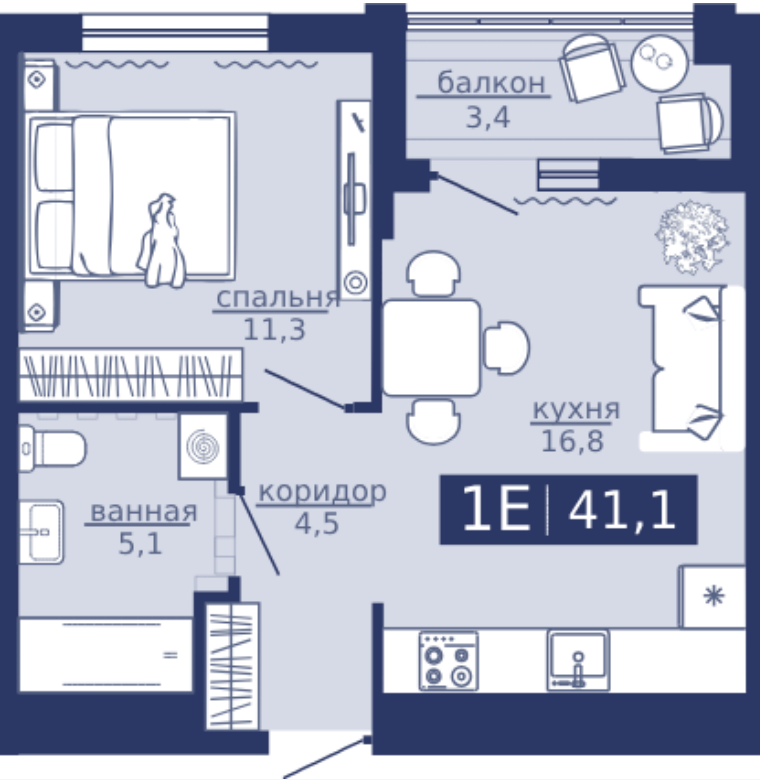

22.11.2024

Стоимость	6 500 000 ₽
Дом	ГП-1
Площадь	41.10 м ²
Число комнат	1
В ипотеку	от 60 625 ₽/мес
Этаж	12
№ квартиры	148
Секция	Секция 2

План этажа