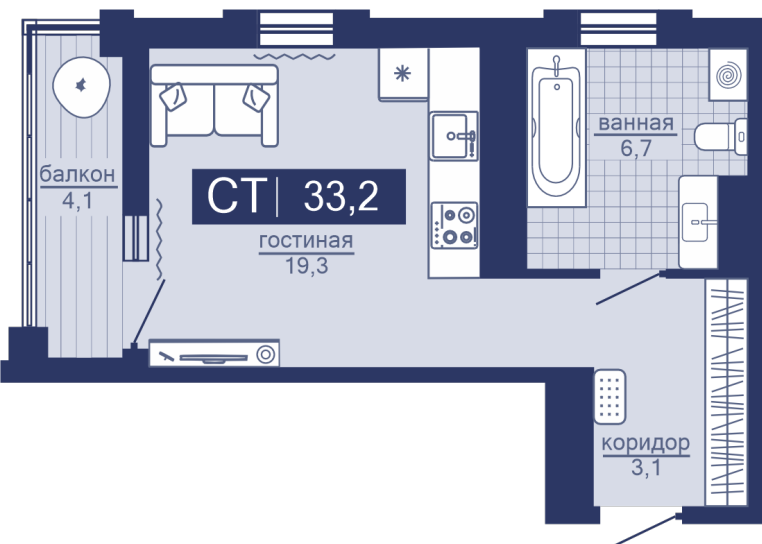

22.01.2025

Стоимость	<b>6 000 000 ₺</b>
Дом	ГП-1
Площадь	33.20 м <sup>2</sup>
Число комнат	1
В ипотеку	от 55 962 ₺/мес
Этаж	12
№ квартиры	149
Секция	Секция 2

## План этажа