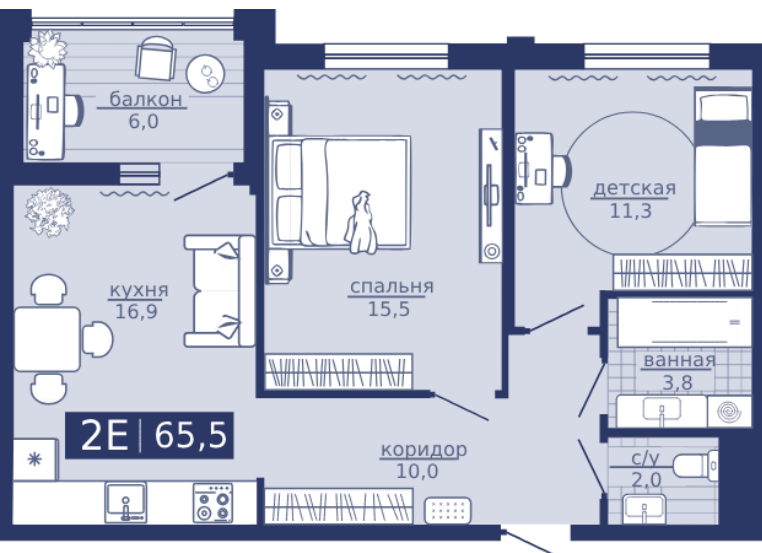

19.09.2024

| | |
|--------------|----------------------|
| Стоимость | 7 450 000 ₽ |
| Дом | ГП-1 |
| Площадь | 65.50 м ² |
| Число комнат | 2 |
| В ипотеку | от 69 486 ₽/мес |
| Этаж | 13 |
| № квартиры | 152 |
| Секция | Секция 2 |

План этажа