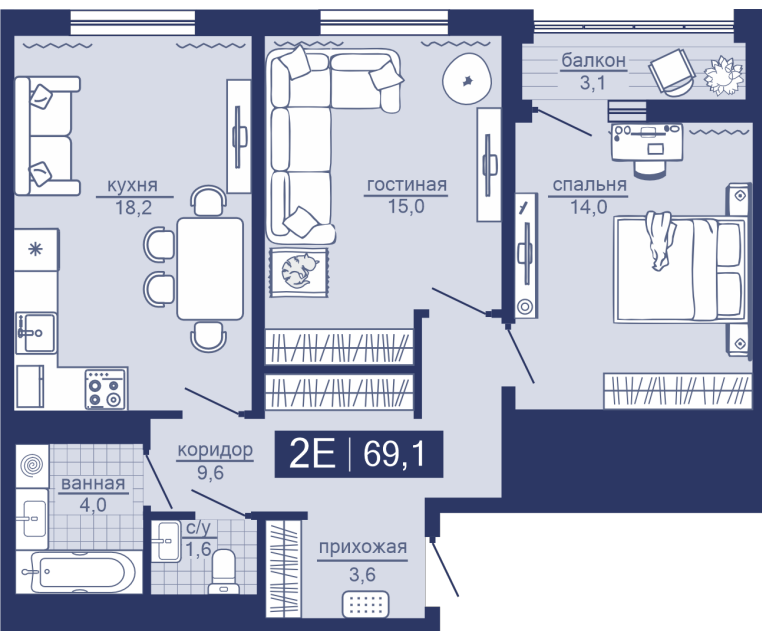

23.02.2025

Стоимость	7 980 000 ₹
Дом	ГП-1
Площадь	69.10 м ²
Число комнат	2
В ипотеку	от 74 429 ₹/мес
Этаж	15
№ квартиры	163
Секция	Секция 2

План этажа