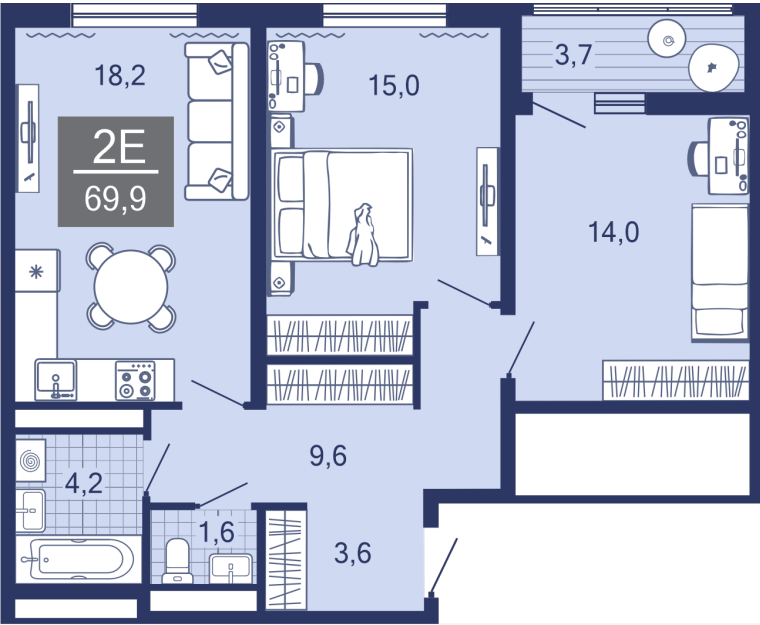

14.11.2024

Стоимость	<b>8 050 000 ₹</b>
Дом	ГП-1
Площадь	69.90 м <sup>2</sup>
Число комнат	2
В ипотеку	от 75 082 ₹/мес
Этаж	3
№ квартиры	91
Секция	Секция 2

### План этажа