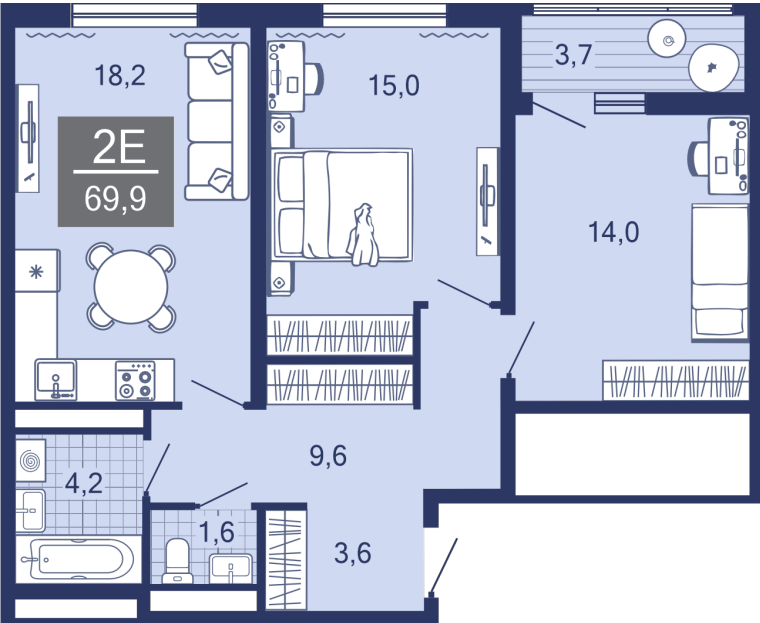

23.11.2024

Стоимость	8 050 000 ₹
Дом	ГП-1
Площадь	69.90 м ²
Число комнат	2
В ипотеку	от 75 082 ₹/мес
Этаж	3
№ квартиры	91
Секция	Секция 2

План этажа