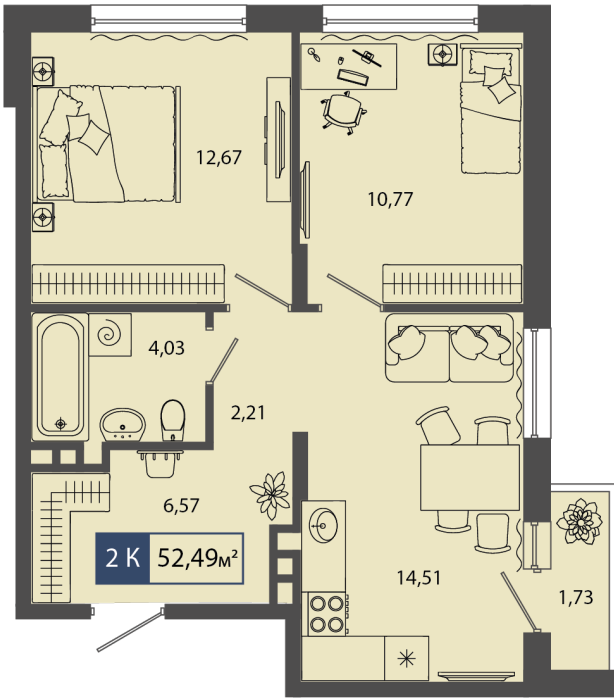

02.04.2025

Стоимость	<b>6 167 575 ₹</b>
Дом	ГП11
Площадь	52.49 м <sup>2</sup>
Число комнат	2
В ипотеку	от 57 525 ₹/мес
Этаж	2
№ квартиры	11
Секция	Секция 1

## План этажа