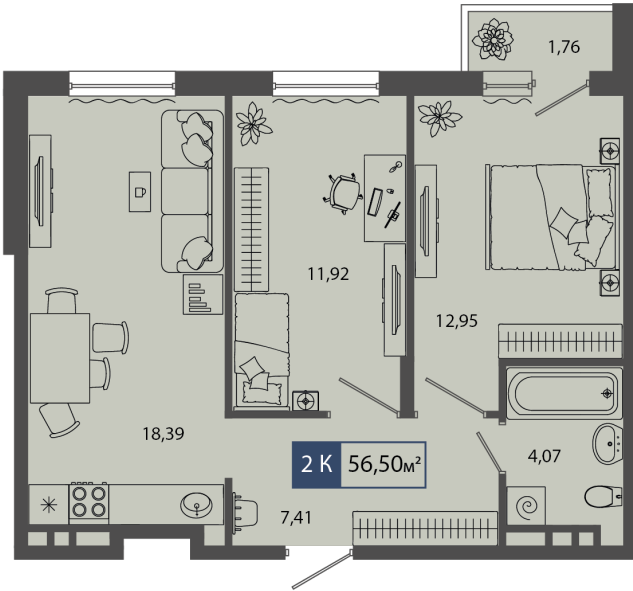

02.04.2025

Стоимость	6 021 400 ₹
Дом	ГП9
Площадь	54.74 м ²
Число комнат	2
В ипотеку	от 56 161 ₹/мес
Этаж	1
№ квартиры	1
Секция	Секция 1

План этажа