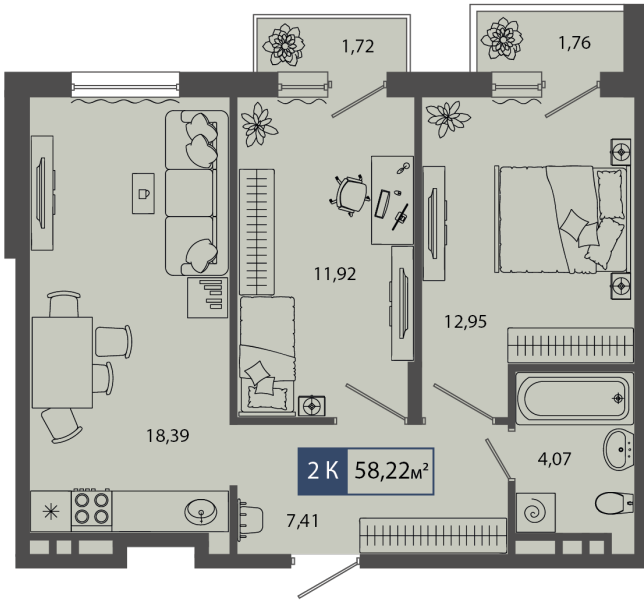

13.11.2024

Стоимость	6 695 300 ₹
Дом	ГП9
Площадь	58,22 м²
Число комнат	2
В ипотеку	от 62 447 ₹/мес
Этаж	2
№ квартиры	10
Секция	Секция 1

План этажа