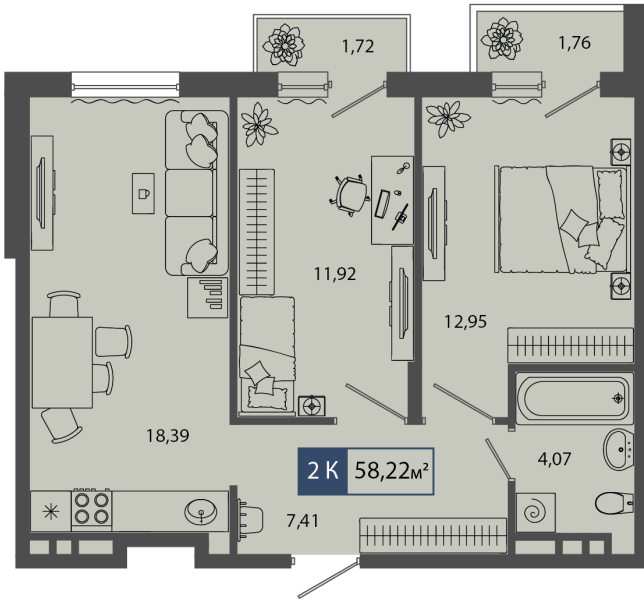

22.11.2024

Стоимость	6 695 300 ₹
Дом	ГП9
Площадь	58.22 м ²
Число комнат	2
В ипотеку	от 62 447 ₹/мес
Этаж	2
№ квартиры	10
Секция	Секция 1

План этажа