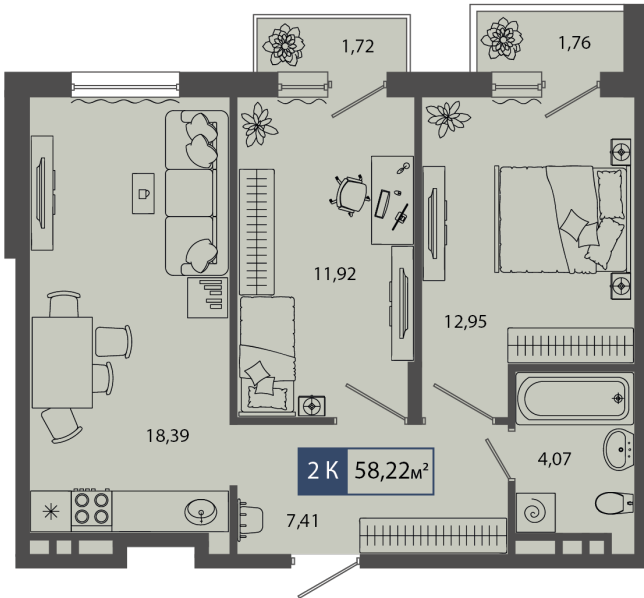

04.04.2025

Стоимость	6 695 300 ₹
Дом	ГП9
Площадь	58.22 м²
Число комнат	2
В ипотеку	от 62 447 ₹/мес
Этаж	2
№ квартиры	10
Секция	Секция 1

План этажа