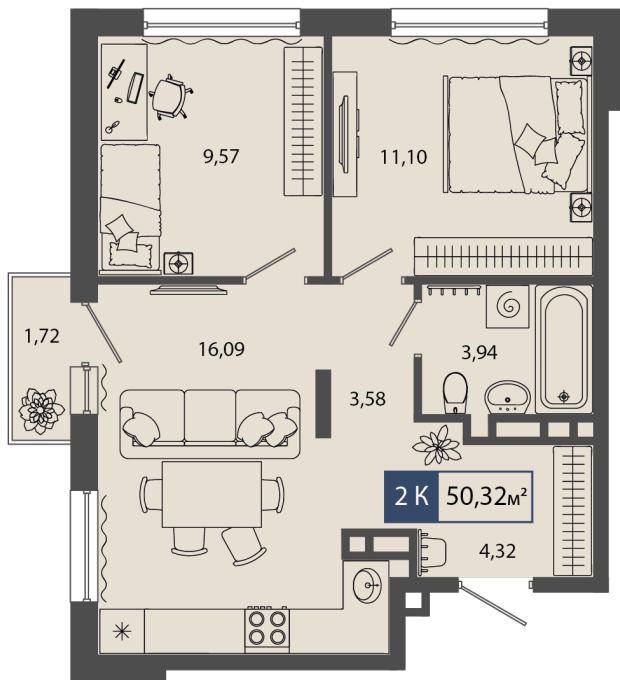

22.11.2024

Стоимость	6 088 720 ₹
Дом	ГП9
Площадь	50.32 м ²
Число комнат	2
В ипотеку	от 56 789 ₹/мес
Этаж	2
№ квартиры	12
Секция	Секция 1

План этажа