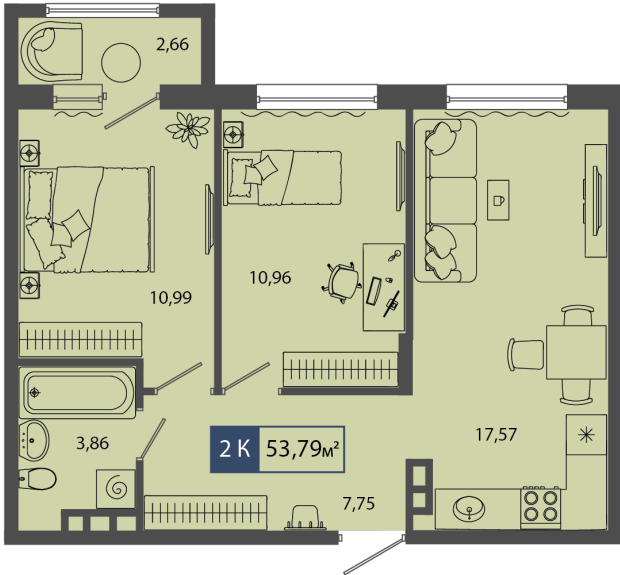

04.04.2025

Стоимость	6 239 640 ₹
Дом	ГП9
Площадь	53.79 м²
Число комнат	2
В ипотеку	от 58 197 ₹/мес
Этаж	2
№ квартиры	14
Секция	Секция 1

План этажа