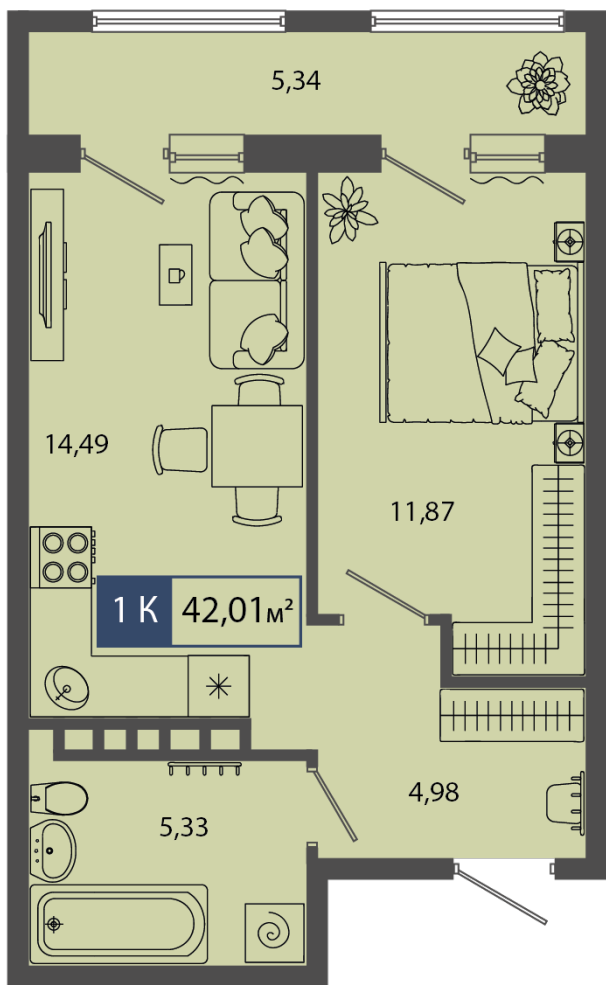

Центральный офис
Адрес: 625048, г. Тюмень,
ул. Республики 143А, 2 этаж
Часы работы: Пн-Пт: 09:00 - 18:00
Телефон: +7(3452) 600-602

Стоимость	5 839 390 ₺
Дом	ГП9
Площадь	42.01 м²
Число комнат	1
В ипотеку	от 54 464 ₺/мес
Этаж	2
№ квартиры	17
Секция	Секция 1

План этажа