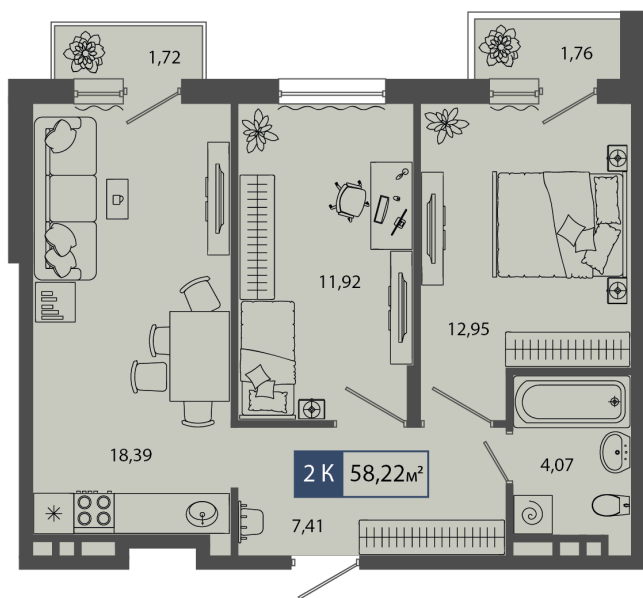

24.11.2024

Стоимость	6 753 520 ₹
Дом	ГП
Площадь	58.22 м ²
Число комнат	2
В ипотеку	от 62 990 ₹/мес
Этаж	3
№ квартиры	20
Секция	Секция 1

План этажа