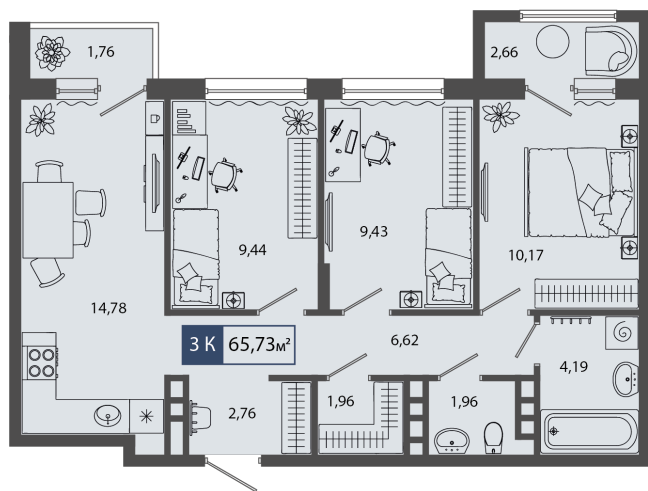

13.11.2024

Стоимость	7 330 300 ₽
Дом	ГП9
Площадь	65.73 м²
Число комнат	3
В ипотеку	от 68 370 ₽/мес
Этаж	3
№ квартиры	23
Секция	Секция 1

План этажа