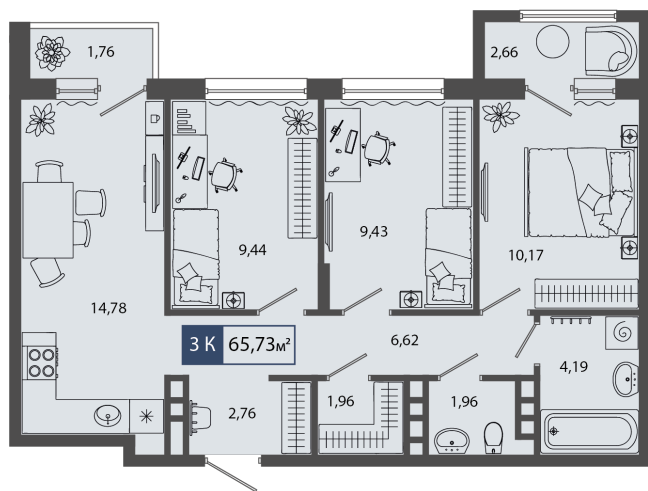

04.04.2025

Стоимость	<b>7 330 300 ₹</b>
Дом	ГП9
Площадь	65.73 м²
Число комнат	3
В ипотеку	от 68 370 ₹/мес
Этаж	3
№ квартиры	23
Секция	Секция 1

## План этажа