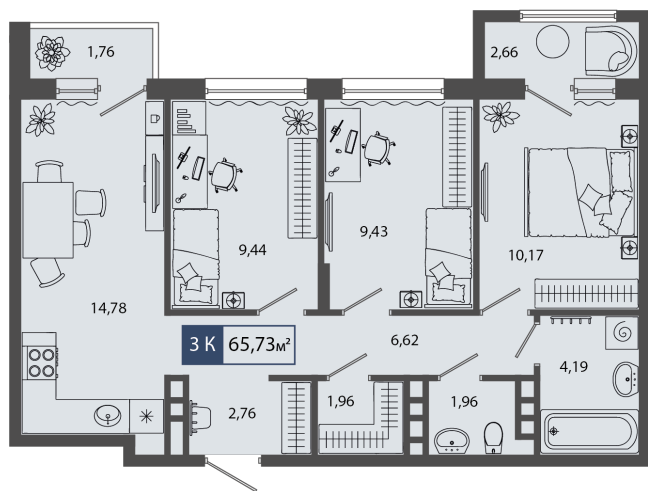

22.11.2024

| | |
|--------------|--------------------|
| Стоимость | 7 330 300 ₹ |
| Дом | ГП9 |
| Площадь | 65.73 м² |
| Число комнат | 3 |
| В ипотеку | от 68 370 ₹/мес |
| Этаж | 3 |
| № квартиры | 23 |
| Секция | Секция 1 |

План этажа