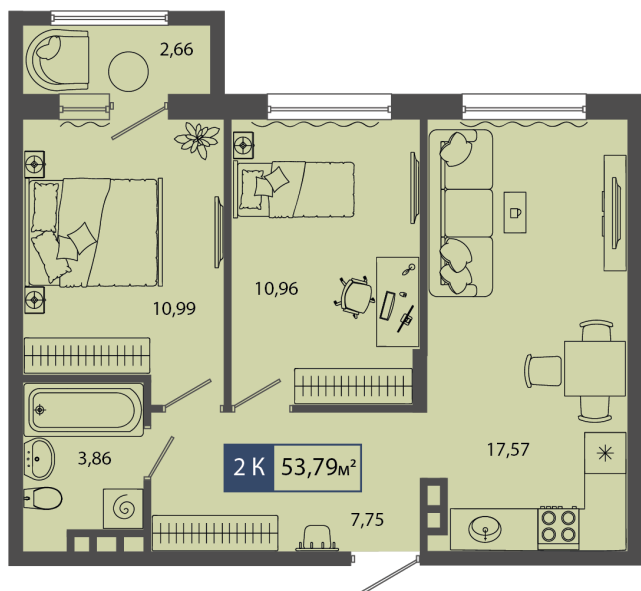

03.04.2025

Стоимость	6 401 010 ₺
Дом	ГП9
Площадь	53.79 м²
Число комнат	2
В ипотеку	от 59 702 ₺/мес
Этаж	3
№ квартиры	24
Секция	Секция 1

План этажа