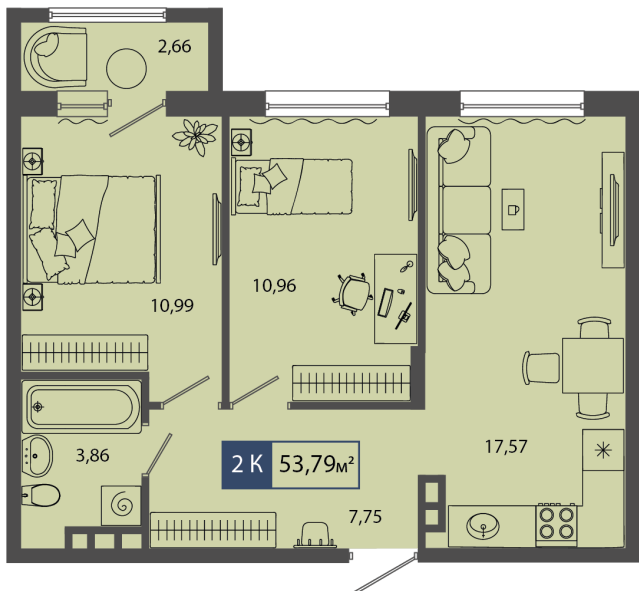

25.11.2024

Стоимость	6 401 010 ₺
Дом	ГП9
Площадь	53.79 м²
Число комнат	2
В ипотеку	от 59 702 ₺/мес
Этаж	3
№ квартиры	24
Секция	Секция 1

План этажа